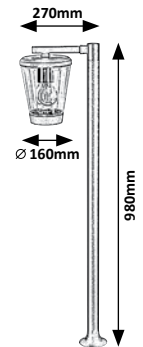

7266 (M) (P)

☒ E27 / 1x max. 40W
IP44 • 19178
anthracite/transparent

5 998250 372662

7267 (M) (P)

☒ E27 / 1x max. 40W
IP44 • 19178
☒ 8±2m, 120°
anthracite/transparent

5 998250 372679

7268 (M) (P)

☒ E27 / 1x max. 40W
IP44 • 19178
anthracite/transparent

5 998250 372686

7269 (M) (P)

☒ E27 / 1x max. 40W
IP44 • 19178
anthracite/transparent

5 998250 372693