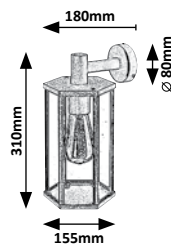

DUBROVNIK

7238

7238 (M) (G)

☒ E27 / 1x max. 40W
IP44 • 19166
matte black/transparent

7239 (M) (G)

☒ E27 / 1x max. 40W
IP44 • 19166
matte black/transparent

7240 (M) (G)

☒ E27 / 1x max. 40W
IP44 • 19166
matte black/transparent