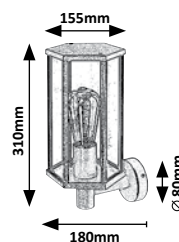

DUBROVNIK

7239

7238 (M) (G)

☒ E27 / 1x max. 40W
IP44 • 19166
matte black/transparent

7239 (M) (G)

☒ E27 / 1x max. 40W
IP44 • 19166
matte black/transparent

7240 (M) (G)

☒ E27 / 1x max. 40W
IP44 • 19166
matte black/transparent