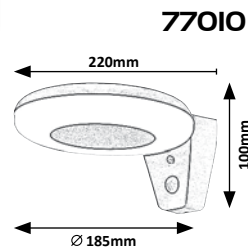

ZREBAR

77009, 77010, 77023

Mode A

CERTOVO

Mode B

KORANA

Mode C

77009 **M P**

☑ DC 3,7V / LED / 6W
(☑450lm, ☑600lm; 4000K) incl.
IP44 • ☑ 8m, 90°
black/white

5 996595 770099

77010 **M P**

☑ DC 3,7V / LED / 4W
(☑360lm, ☑600lm; 4000K) incl.
IP44 • ☑ 6±2m, 110°
black/white

5 996595 770105

77023 **M P**

☑ DC 3,7V / LED / 6W
(☑450lm, ☑600lm; 4000K) incl.
IP44 • ☑ 8m, 90°
black/white

5 996595 770235