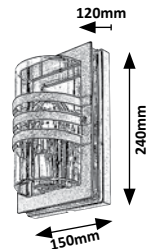

# ORLOVA

**7244**

**7236** (M) (P)

☒ E27 / 1x max. 28W  
IP54 • 19168  
black/transparent

5 998250 372365

**7237** (M) (P)

☒ E27 / 2x max. 28W  
IP54 • 19168  
black/transparent

5 998250 372372