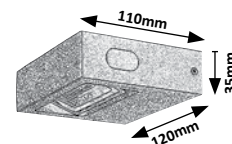

GANGES

7052

GORICA

7155

RAPLA

7282

7052 (M) (G)

LED / 7W
(575lm, 720lm; 4000K) incl.
IP65
matte black/transparent

5 998250 370521

7155 (M) (P)

E27 / 1x max. 12W
IP44
matte black/white

5 998250 371559

7282 (P)

LED / 12W
(1000lm, 1820lm; 4000K) incl.
IP54
black/white

5 998250 372822