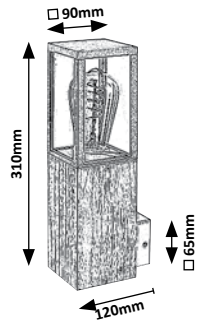

WALES

7195

7196

7197

7195 (M) (G)

⊠ E27 / 1x max. 60W
IP44 • 19271
oak/transparent

7196 (M) (G)

⊠ E27 / 1x max. 60W
IP44 • 19271
oak/transparent

7197 (M) (G)

⊠ E27 / 1x max. 60W
IP44 • 19271
oak/transparent