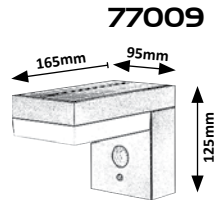

ZREBAR

77009, 77010, 77023

Mode A

CERTOVO

Mode B

KORANA

Mode C

77009 **M P**

☑ DC 3,7V / LED / 6W
(☑450lm, ☑600lm; 4000K) incl.
IP44 • ☑ 8m, 90°
black/white

5 996595 770099

77010 **M P**

☑ DC 3,7V / LED / 4W
(☑360lm, ☑600lm; 4000K) incl.
IP44 • ☑ 6±2m, 110°
black/white

5 996595 770105

77023 **M P**

☑ DC 3,7V / LED / 6W
(☑450lm, ☑600lm; 4000K) incl.
IP44 • ☑ 8m, 90°
black/white

5 996595 770235