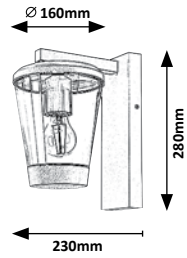

SAVANO

7266

7268

7267

7269

7266 (M) (P)

☒ E27 / 1x max. 40W
IP44 • 19178
anthracite/transparent

5 998250 372662

7267 (M) (P)

☒ E27 / 1x max. 40W
IP44 • 19178
☒ 8±2m, 120°
anthracite/transparent

5 998250 372679

7268 (M) (P)

☒ E27 / 1x max. 40W
IP44 • 19178
anthracite/transparent

5 998250 372686

7269 (M) (P)

☒ E27 / 1x max. 40W
IP44 • 19178
anthracite/transparent

5 998250 372693