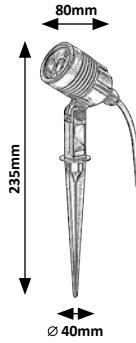

TURDA

7060

HAITI

7069

7060

P

LED / 3W
(260lm, 360lm; 4000K) incl.
IP65
black/transparent

5 998250 370606

7069

P

DC 3,7V / LED / 0,6W
(10lm, 12lm) incl.
IP65
black/white

5 998250 370699

7069