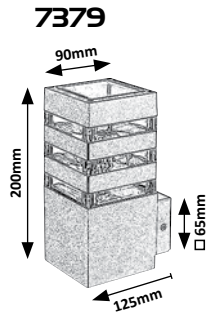

ANKARA

7379 (M P)

⊗ E27 / 1x max. 12W
IP44
anthracite/transparent

5 998250 373799

7380 (M P)

⊗ E27 / 1x max. 12W
IP44
anthracite/transparent

5 998250 373805

77025 (M P)

⊗ E27 / 1x max. 12W
IP44 • 6-8m, 105°
anthracite/transparent

5 996595 770259

77026 (M G)

⊗ E27 / 1x max. 12W
IP44 • 6-8m, 105°
anthracite/transparent

5 996595 770266