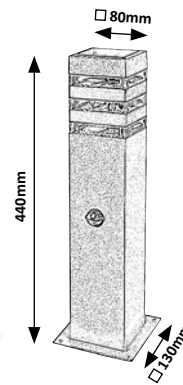

7379 (M P)

⊗ E27 / 1x max. 12W
IP44
anthracite/transparent

5 998250 373799

7380 (M P)

⊗ E27 / 1x max. 12W
IP44
anthracite/transparent

5 998250 373805

77025 (M P)

⊗ E27 / 1x max. 12W
IP44 • 6-8m, 105°
anthracite/transparent

5 996595 770259

77026 (M G)

⊗ E27 / 1x max. 12W
IP44 • 6-8m, 105°
anthracite/transparent

5 996595 770266