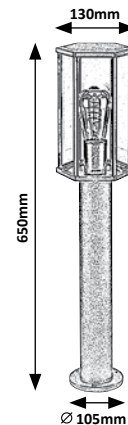

# DUBROVNIK

**7238**

**7239**

**7240**

**7238** (M) (G)

☒ E27 / 1x max. 40W  
IP44 • 19166  
matte black/transparent

**7239** (M) (G)

☒ E27 / 1x max. 40W  
IP44 • 19166  
matte black/transparent