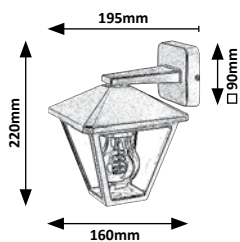

PARAVENTO

7147

7146 (M) (G)

⊗ E27 / 1x max. 40W
IP44 • 19275
black/transparent

5 998250 371467

7147 (M) (G)

⊗ E27 / 1x max. 40W
IP44 • 19275
black/transparent

5 998250 371474

7149 (M) (G)

⊗ E27 / 1x max. 40W
IP44 • 19275
black/transparent

5 998250 371498