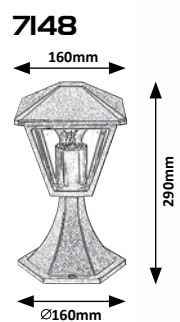

PARAVENTO

7148 **MG**

☒ E27 / 1x max. 40W
IP44 • 19275
black/transparent

5 998250 371481

7150 **MG**

☒ E27 / 1x max. 40W
IP44 • 19275
black/transparent

5 998250 371504