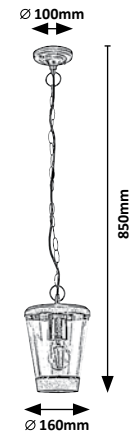

SAVANO

7266

7268

7267

7269

7266 (M) (P)

☒ E27 / 1x max. 40W
IP44 • 19178
anthracite/transparent

5 998250 372662

7267 (M) (P)

☒ E27 / 1x max. 40W
IP44 • 19178
☒ 8±2m, 120°
anthracite/transparent

5 998250 372679

7268 (M) (P)

☒ E27 / 1x max. 40W
IP44 • 19178
anthracite/transparent

5 998250 372686

7269 (M) (P)

☒ E27 / 1x max. 40W
IP44 • 19178
anthracite/transparent

5 998250 372693