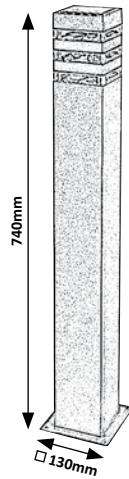

ANKARA

7380

7379 (M P)

⊗ E27 / 1x max. 12W
IP44
anthracite/transparent

5 998250 373799

7380 (M P)

⊗ E27 / 1x max. 12W
IP44
anthracite/transparent

5 998250 373805

77025 (M P)

⊗ E27 / 1x max. 12W
IP44 • 6-8m, 105°
anthracite/transparent

5 996595 770259

77026 (M G)

⊗ E27 / 1x max. 12W
IP44 • 6-8m, 105°
anthracite/transparent

5 996595 770266