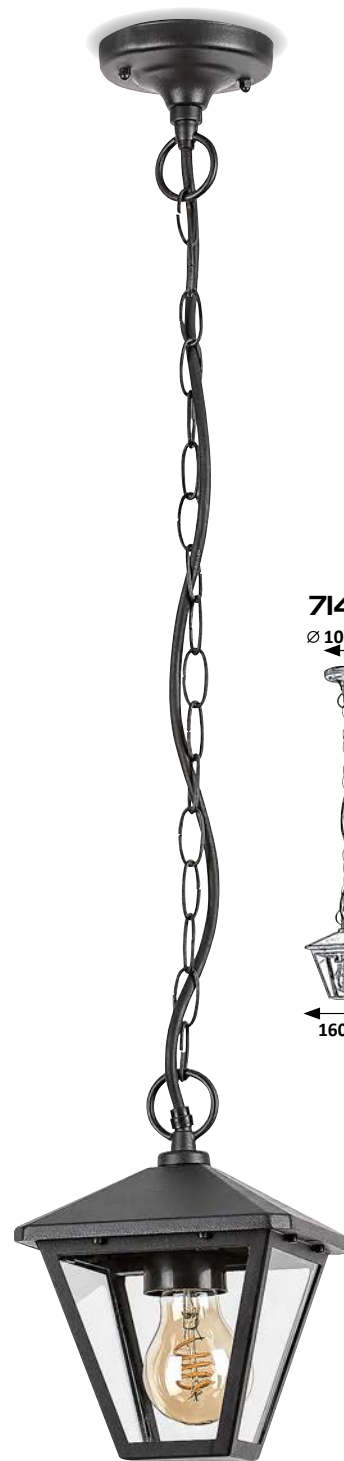

7146 (M) (G)

⊗ E27 / 1x max. 40W
IP44 • 19275
black/transparent

5 998250 371467

7147 (M) (G)

⊗ E27 / 1x max. 40W
IP44 • 19275
black/transparent

5 998250 371474

7149 (M) (G)

⊗ E27 / 1x max. 40W
IP44 • 19275
black/transparent

5 998250 371498