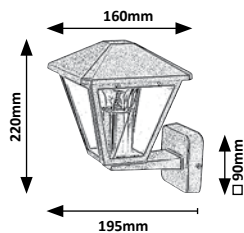

PARAVENTO

7146

7146 (M) (G)

⊗ E27 / 1x max. 40W
IP44 • 19275
black/transparent

5 998250 371467

7147 (M) (G)

⊗ E27 / 1x max. 40W
IP44 • 19275
black/transparent

5 998250 371474

7149 (M) (G)

⊗ E27 / 1x max. 40W
IP44 • 19275
black/transparent

5 998250 371498