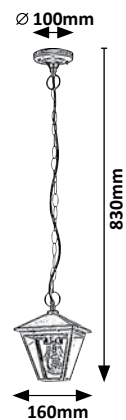

# PARAVENTO

7146

7147

7149

7146 (M) (G)

⊗ E27 / 1x max. 40W  
IP44 • 19275  
black/transparent

5 998250 371467

7147 (M) (G)

⊗ E27 / 1x max. 40W  
IP44 • 19275  
black/transparent

5 998250 371474

7149 (M) (G)

⊗ E27 / 1x max. 40W  
IP44 • 19275  
black/transparent

5 998250 371498