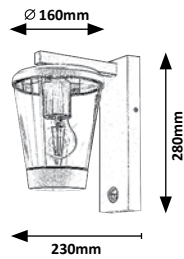

SAVANO

7266

7268

7267

7269

7266 (M) (P)

☒ E27 / 1x max. 40W
IP44 • 19178
anthracite/transparent

5 998250 372662

7267 (M) (P)

☒ E27 / 1x max. 40W
IP44 • 19178
☒ 8±2m, 120°
anthracite/transparent

5 998250 372679

7268 (M) (P)

☒ E27 / 1x max. 40W
IP44 • 19178
anthracite/transparent

5 998250 372686

7269 (M) (P)

☒ E27 / 1x max. 40W
IP44 • 19178
anthracite/transparent

5 998250 372693