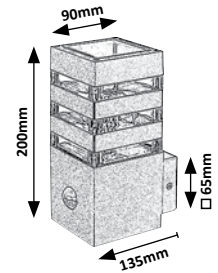

ANKARA

7379 (M P)

⊗ E27 / 1x max. 12W
IP44
anthracite/transparent

5 998250 373799

7380 (M P)

⊗ E27 / 1x max. 12W
IP44
anthracite/transparent

5 998250 373805

77025 (M P)

⊗ E27 / 1x max. 12W
IP44 • 6-8m, 105°
anthracite/transparent

5 996595 770259

77026 (M G)

⊗ E27 / 1x max. 12W
IP44 • 6-8m, 105°
anthracite/transparent

5 996595 770266