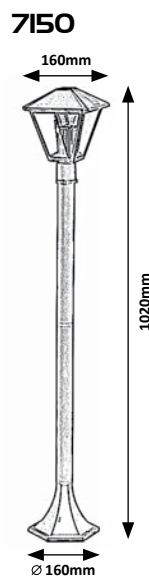

PARAVENTO

7148 **MG**

☒ E27 / 1x max. 40W
IP44 • 19275
black/transparent

5 998250 371481

7150 **MG**

☒ E27 / 1x max. 40W
IP44 • 19275
black/transparent

5 998250 371504