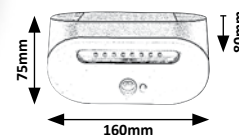

BREZNO

77006

MOSELLE

77014

ROGOVA

77022

77006 (P)

☑ DC 3,7V / LED / 3,2W
(☑145lm, ☑200lm; 4000K) incl.
IP44 • ☑ 3-5m, 120°
black/white

5 996595 770068

77014 (P)

☑ DC 3,7V / LED / 4W
(☑300lm, ☑350lm; 4000K) incl.
IP44 • ☑ 5-8m, 120°
black/transparent

5 996595 770143

77022 (P)

☑ DC 3,7V / LED / 4W
(☑330lm, ☑400lm; 4000K) incl.
IP44 • ☑ 6±2m, 120°
white

5 996595 770228