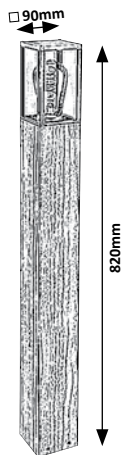

# WALES

7195

7196

7197

7195 (M) (G)

⊠ E27 / 1x max. 60W  
IP44 • 19271  
oak/transparent

7196 (M) (G)

⊠ E27 / 1x max. 60W  
IP44 • 19271  
oak/transparent