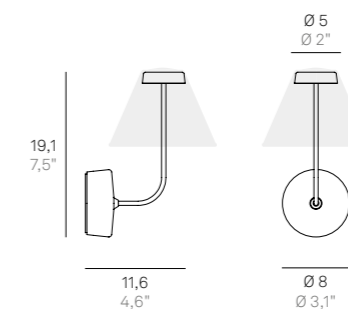

LD1024* LED

220-240V | 2700K | CRI>90 | 50-60Hz | 4W | 390lm | beam angle 118° | **IP20**

Finiture disponibili / Available finishes

- **B3** Bianco / White
- **N3** Nero opaco / Black
- **R3** Corten / Corten

Calamita inclusa
Magnet included

NON INCLUSO / NOT INCLUDED

Il modello **LD1024** è da personalizzare con (pag. 24-26):
To be customized with (pg. 24-26):