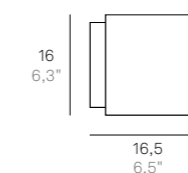

Dado

B
Bianco
/ White

Parete-soffitto / Wall-ceiling

LL2004* **E27** ******

220-240V | 50-60Hz | 1x28W | **IP40**

Finiture disponibili / Available finishes

B Bianco / White

(**) bulb Globo G45: Ø 45mm H 84mm