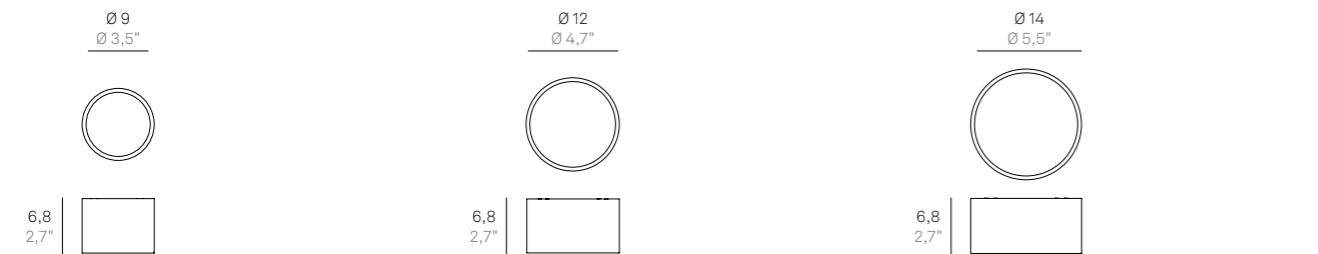

Mine

A3 Alluminio satinato / Aluminum
B3 Bianco / White
N3 Nero opaco / Black

Parete-soffitto / Wall-ceiling

LD0960* LED

200-240V | 3000K | CRI>90 | 50-60Hz | 6W | 640lm | beam angle 109° | **IP40**

Finiture disponibili / Available finishes

A3 Alluminio satinato / Aluminum
B3 Bianco / White
N3 Nero opaco / Black

LD0961* LED

200-240V | 3000K | CRI>90 | 50-60Hz | 10,5W | 1086lm | beam angle 111° | **IP40**

Finiture disponibili / Available finishes

A3 Alluminio satinato / Aluminum
B3 Bianco / White
N3 Nero opaco / Black

LD0962* LED

200-240V | 3000K | CRI>90 | 50-60Hz | 14W | 1146lm | beam angle 118° | **IP40**

Finiture disponibili / Available finishes

A3 Alluminio satinato / Aluminum
B3 Bianco / White
N3 Nero opaco / Black