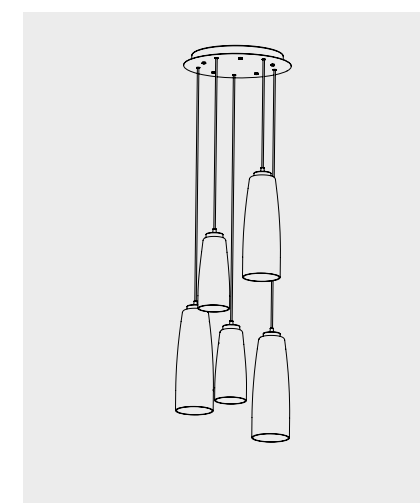

Rosone per sospensione 7 luci
Canopy for hanging lamp 7 lights

LGR0086 grigio / grey
LGR0096 bianco / white

Luci disposte sullo stesso livello
Lights on the same level:
Ø max 24 cm - 9,4 in

Disponibile su richiesta con finitura calamina / Available on request with calamine finish