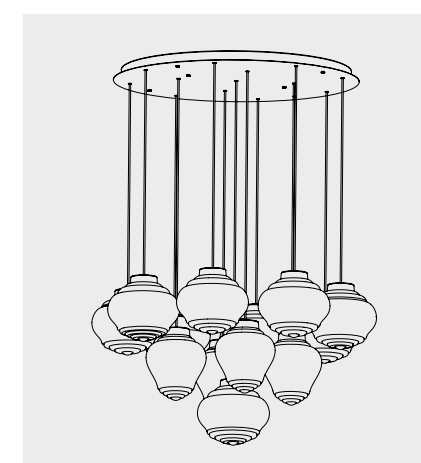

RELAMPING KIT

attacco con magneti / magnet fixing

LED 3000K CRI>80 220-240V IP20 **A+** Led 2700-4000K su richiesta/on request

CODE	DIMENSION	*DIMENSION 1	*DIMENSION 2	WATT	TOTAL W	LM LED	BEAM ANGLE
LDSK16	14,1 x 4,4 x 4,3 cm 5,5 x 1,7 x 1,7 in	Ø 15,5 x 5 cm Ø 6,1 x 1,9 in	15,5 x 6 x 5 cm 6,1 x 2,3 x 1,9 in	8,7 W	9,7 W	1463 lm	120°

LED 3000K CRI>90 220-240V IP20 **A+** Led 2700-4000K su richiesta/on request

CODE	DIMENSION	*DIMENSION 1	*DIMENSION 2	WATT	TOTAL W	LM LED	BEAM ANGLE
LDSK01	Ø 17 x 3,5 cm Ø 6,7 x 1,4 in	Ø 18 x 4,5 cm Ø 7,1 x 1,8 in	18 x 18 x 4,5 cm 7,1 x 7,1 x 1,8 in	10,5 W	12,5 W	1350 lm	127°
LDSK02	Ø 22 x 4 cm Ø 8,6 x 1,6 in	Ø 23 x 5 cm Ø 9 x 1,9 in	23 x 23 x 5 cm 9 x 9 x 1,9 in	17 W	18,5 W	2200 lm	122°
LDSK03	Ø 29 x 4 cm Ø 11,4 x 1,6 in	Ø 30 x 5 cm Ø 11,8 x 1,9 in	30 x 30 x 5 cm 11,8 x 11,8 x 1,9 in	27,5 W	29 W	3450 lm	116°

LED 3000K CRI>90 220-240V IP20 **A+** Led 2700-4000K su richiesta/on request