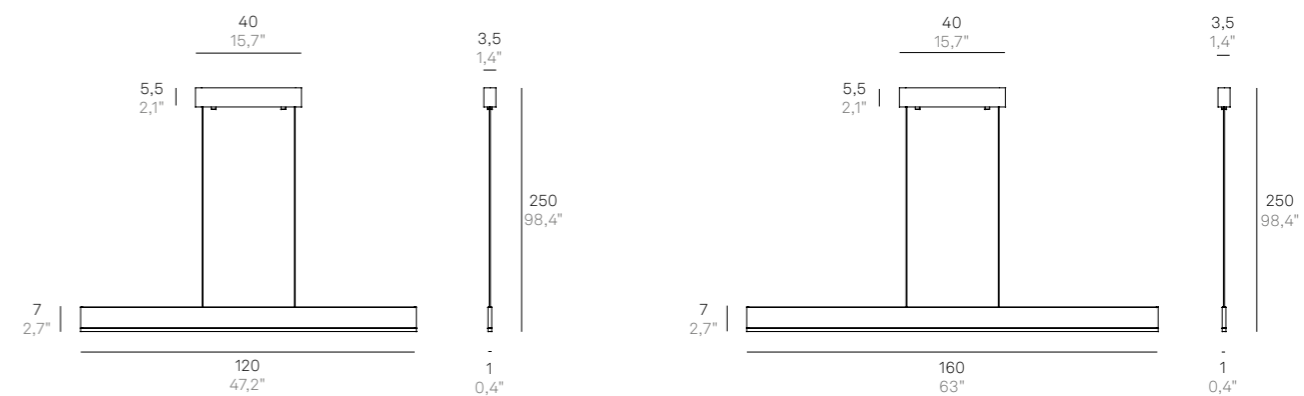

Sospensione / Suspension

LD0101* LED TRIAC

220-240V | 3000K | CRI>90 | 50-60Hz | 40W
| 3551lm | beam angle 95° | **IP20**

Finiture disponibili / Available finishes

B3 Bianco / White

LD0102* LED TRIAC

220-240V | 3000K | CRI>90 | 50-60Hz | 56W
| 4134lm | beam angle 95° | **IP20**

Finiture disponibili / Available finishes

B3 Bianco / White

(*) Da completare con il codice della finitura colore / Complete with code of finish