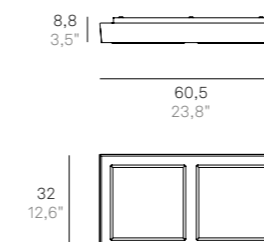

LL1302* **E27**
220-240V | 50-60Hz | 4x28W | **IP20**
Finiture disponibili / Available finishes
B Bianco / White
G Grigio / Grey
N Nero / Black

LD1302* **LED**
220-240V | 3000K | CRI>90 | 50-60Hz | 2x12,5W | 2x1350lm | beam angle 120° | **IP20**
Finiture disponibili / Available finishes
B3 Bianco / White
G3 Grigio / Grey
N3 Nero / Black

(*) Da completare con il codice della finitura colore / Complete with code of finish