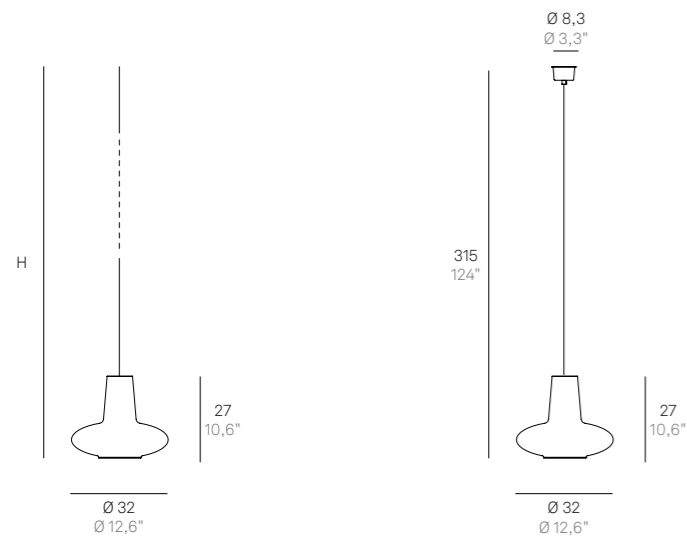

AC Hotel Venezia by Marriot
Venice, Italy
Photo: Filipe Wiens

Giulietta

Sospensione / Suspension

LGL01*	H 153cm / 60"	E27
LGL11*	H 323cm / 127"	E27
LGL21*	H 523cm / 206"	E27

220-240V | 50-60Hz | 1x70W | **IP20**