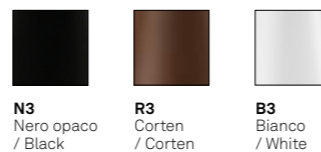

Swap^{230V}

Parete-soffitto / Wall-ceiling

LD1012* LED

220-240V | 2700K | CRI>90 | 50-60Hz | 4W | 390lm | beam angle 118° | **IP20**

Finiture disponibili / Available finishes

- **B3** Bianco / White
- **N3** Nero opaco / Black
- **R3** Corten / Corten

Parete / Wall

LD1013* LED

220-240V | 2700K | CRI>90 | 50-60Hz | 4W | 390lm | beam angle 118° | **IP20**

Finiture disponibili / Available finishes

- **B3** Bianco / White
- **N3** Nero opaco / Black
- **R3** Corten / Corten

Calamita non inclusa
Magnet not included

LD1023* LED

220-240V | 2700K | CRI>90 | 50-60Hz | 4W | 390lm | beam angle 118° | **IP20**

Finiture disponibili / Available finishes

- **B3** Bianco / White
- **N3** Nero opaco / Black
- **R3** Corten / Corten

Calamita inclusa
Magnet included

NON INCLUSO / NOT INCLUDED

Il modello **LD1023** è da personalizzare con (pag. 24-26):
To be customized with (pg. 24-26):

(*) Da completare con il codice della finitura colore / Complete with code of finish

Parete-soffitto / Wall-ceiling

LD1014* LED

220-240V | 2700K | CRI>90 | 50-60Hz | 4W | 390lm | beam angle 118° | **IP20**

Finiture disponibili / Available finishes

- **B3** Bianco / White
- **N3** Nero opaco / Black
- **R3** Corten / Corten

Calamita non inclusa
Magnet not included

LD1024* LED

220-240V | 2700K | CRI>90 | 50-60Hz | 4W | 390lm | beam angle 118° | **IP20**

Finiture disponibili / Available finishes

- **B3** Bianco / White
- **N3** Nero opaco / Black
- **R3** Corten / Corten

Calamita inclusa
Magnet included

NON INCLUSO / NOT INCLUDED

Il modello **LD1024** è da personalizzare con (pag. 24-26):
To be customized with (pg. 24-26):

LD1015* LED

220-240V | 2700K | CRI>90 | 50-60Hz | 4W | 390lm | beam angle 118° | **IP20**

Finiture disponibili / Available finishes

- **B3** Bianco / White
- **N3** Nero opaco / Black
- **R3** Corten / Corten

Calamita non inclusa
Magnet not included

LD1025* LED

220-240V | 2700K | CRI>90 | 50-60Hz | 4W | 390lm | beam angle 118° | **IP20**