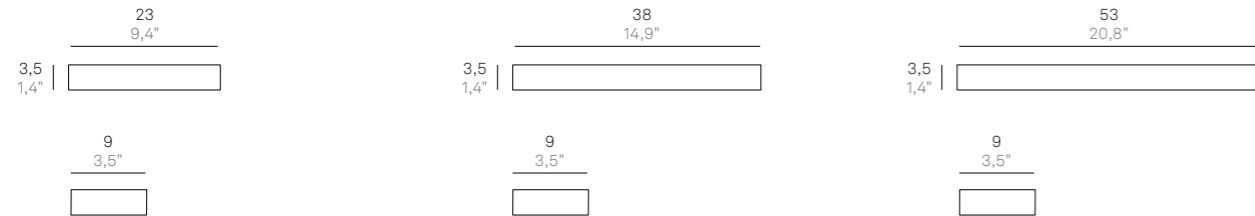

Stripe

B3
Bianco
/ White

Parete / Wall

LD0070* LED

220-240V | 3000K | CRI>90 | 50-60Hz | 6,5W | 688lm | beam angle 98° | **IP20**

Finiture disponibili / Available finishes
B3 Bianco / White

LD0071* LED

220-240V | 3000K | CRI>90 | 50-60Hz | 14W | 1574lm | beam angle 100° | **IP20**

Finiture disponibili / Available finishes
B3 Bianco / White

LD0072* LED

220-240V | 3000K | CRI>90 | 50-60Hz | 19W | 2084lm | beam angle 98° | **IP20**

Finiture disponibili / Available finishes
B3 Bianco / White