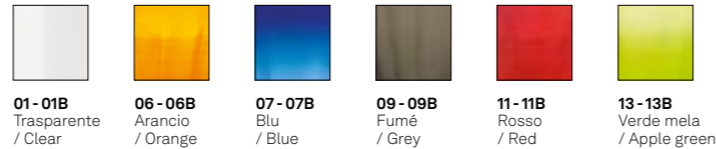

Perle

Sospensione / Suspension

LPR06*	H 155cm / 61"	E27
LPR26*	H 325cm / 128"	E27
LPR36*	H 525cm / 207"	E27

220-240V | 50-60Hz | 1x70W | **IP20**

Finiture disponibili / Available finishes

01	Trasparente / Clear
06	Arancio / Orange
07	Blu / Blue
09	Fumé / Grey
11	Rosso / Red
13	Verde mela / Apple green

LPR46*	E27

220-240V | 50-60Hz | 1x70W | **IP20**

Finiture disponibili / Available finishes

01	Trasparente / Clear
06	Arancio / Orange
07	Blu / Blue
09	Fumé / Grey
11	Rosso / Red
13	Verde mela / Apple green

Rosone incluso
Canopy included

Elemento modulare - gruppo luce
Modular element - lamp component kit

Rosoni compatibili a pag 214
Compatible canopies at pag 214

(*) Da completare con il codice della finitura colore / Complete with code of finish

Parete / Wall

LPR08*	E27

220-240V | 50-60Hz | 1x105W | **IP20**

Finiture disponibili / Available finishes

01	Trasparente / Clear
06	Arancio / Orange
07	Blu / Blue
09	Fumé / Grey
11	Rosso / Red
13	Verde mela / Apple green

Terra / Floor

LPR04*	E27

220-240V | 50-60Hz | 1x150W | **IP20**

Finiture disponibili / Available finishes

01	Trasparente / Clear
06	Arancio / Orange
07	Blu / Blue
09	Fumé / Grey
11	Rosso / Red
13	Verde mela / Apple green

(*) Da completare con il codice della finitura colore / Complete with code of finish

Tavolo / Table

LPR01*	E14 + E27

220-240V | 50-60Hz | 1x28 + 1x70W | **IP20**

Finiture disponibili / Available finishes

01B	Trasparente / Clear
06B	Arancio / Orange
07B	Blu / Blue
09B	Fumé / Grey
11B	Rosso / Red
13B	Verde mela / Apple green