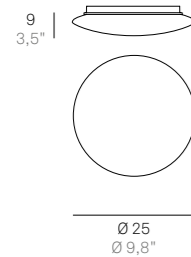

Bis Bayonet

Bianco
/ White

Parete-soffitto / Wall-ceiling

LED 2700-4000K su richiesta / on request

LL6110 E27

220-240V | 50-60Hz | 1x42W | **IP20**

Finiture disponibili / Available finishes
Bianco / White

LD611003 LED

220-240V | 3000K | CRI>80 | 50-60Hz | 10W
| 1463lm | beam angle 130° | **IP20**

Finiture disponibili / Available finishes
Bianco / White