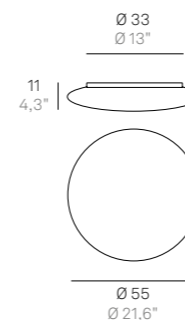

Parete-soffitto / Wall-ceiling

LED 2700-4000K su richiesta / on request

LD110403* **LED**

220-240V | 3000K | CRI>90 | 50-60Hz | 29W | 3000lm | beam angle 116° | **IP20**

Finiture disponibili / Available finishes
B Bianco / White

LD110453* **LED TRIAC**

LD110463* **LED DALI**

LD110473* **LED WI-FI**

220-240V | 3000K | CRI>90 | 50-60Hz | 29W | 3000lm | beam angle 116° | **IP20**

Finiture disponibili / Available finishes
B Bianco / White

LD110443* **LED EMERGENCY (*)**

220-240V | 3000K | CRI>90 | 50-60Hz | 5-29W | 3000lm | beam angle 116° | **IP20**

Finiture disponibili / Available finishes
B Bianco / White

(*) Da completare con il codice della finitura colore / Complete with code of finish

(**) Versione con dispositivo integrato, con autonomia di 3 ore / Include integrated emergency device, battery lasts 3 hours

(*) Da completare con il codice della finitura colore / Complete with code of finish

(**) Versione con dispositivo integrato, con autonomia di 3 ore / Include integrated emergency device, battery lasts 3 hours