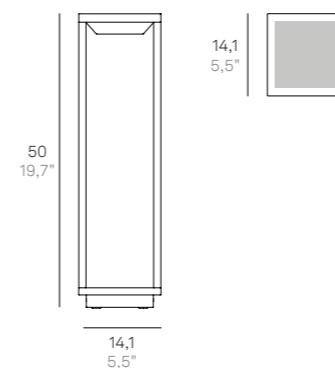

Home Solar

Paletto / Bollard Dotata di sensore crepuscolare e di movimento / Fitted with dusk and motion sensors