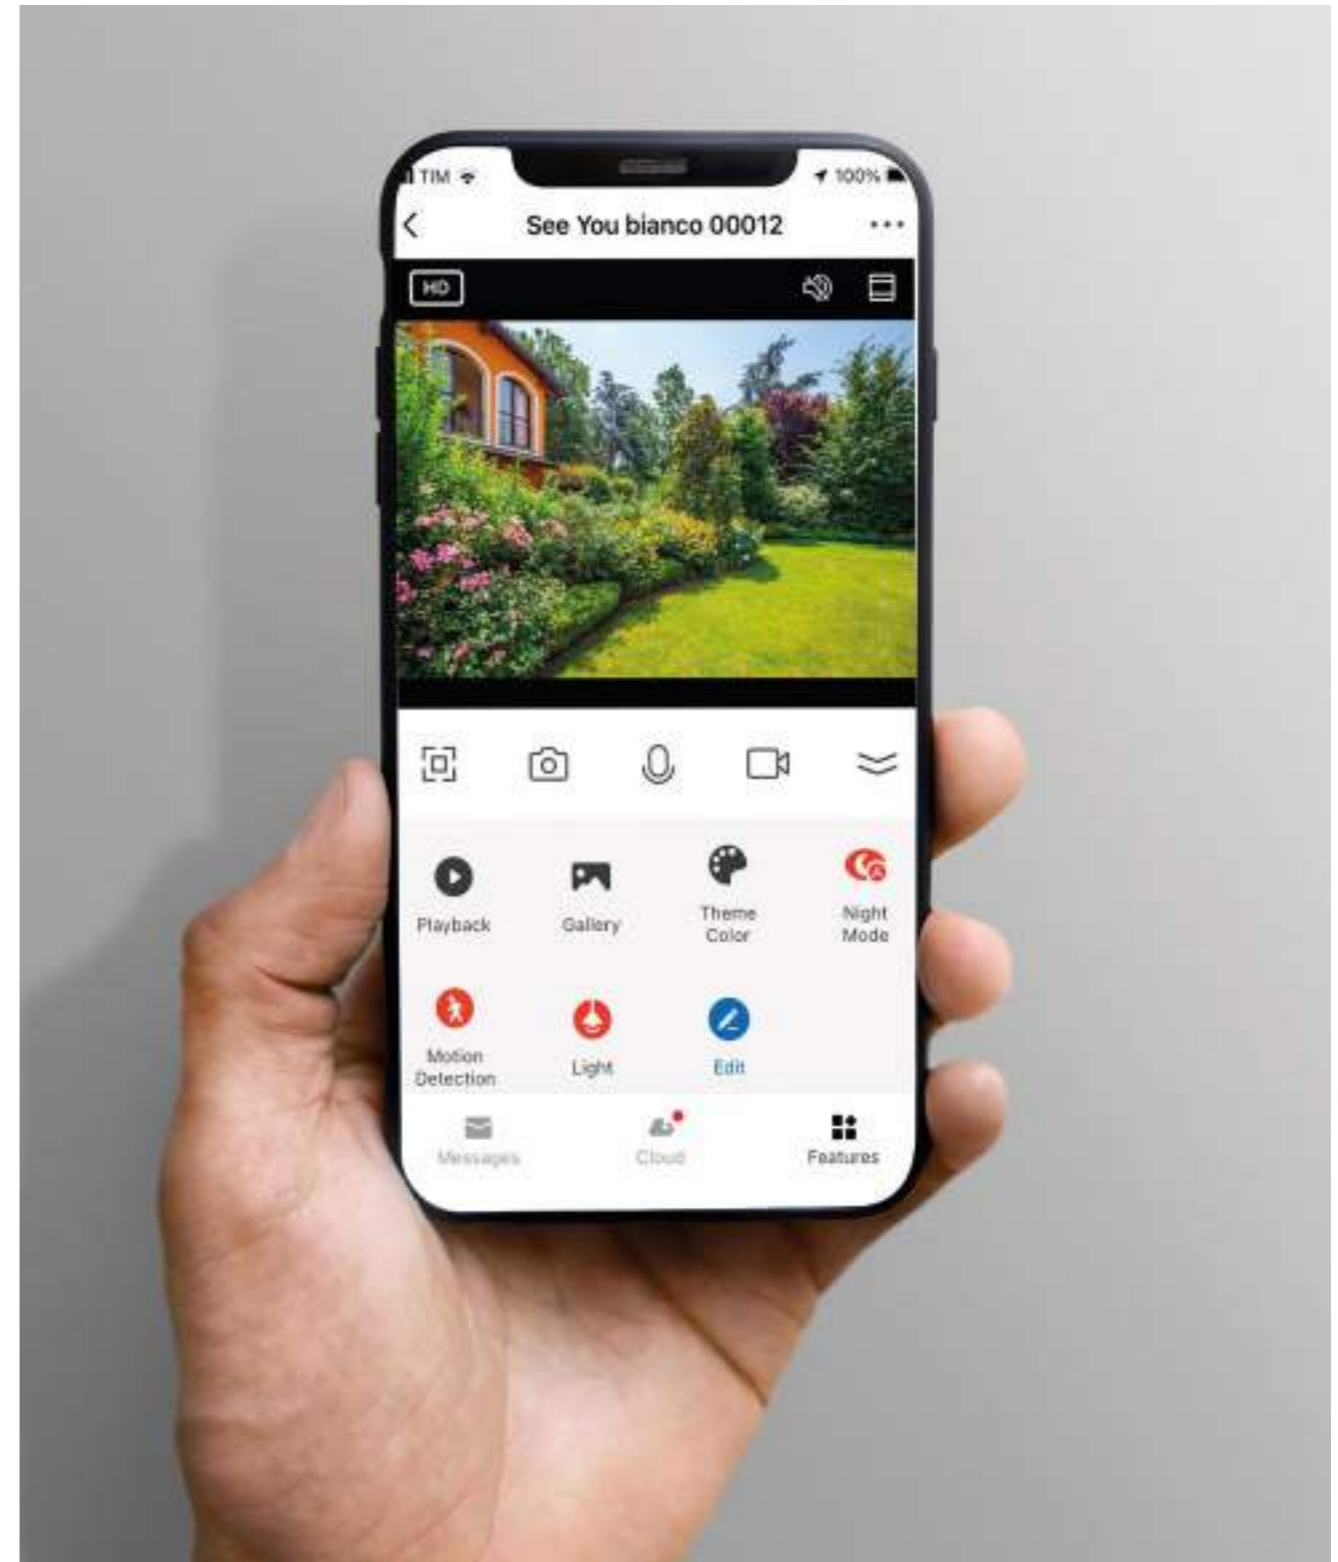

Scansiona il codice QR per scaricare Tuya Smart
Scan the QR code to install Tuya Smart