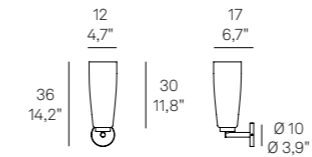

Parete / Wall

LPR08*	E27

220-240V | 50-60Hz | 1x105W | **IP20**

Finiture disponibili / Available finishes

01	Trasparente / Clear
06	Arancio / Orange
07	Blu / Blue
09	Fumé / Grey
11	Rosso / Red
13	Verde mela / Apple green