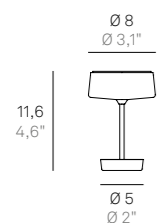

Parete-soffitto / Wall-ceiling

LD1012* LED

220-240V | 2700K | CRI>90 | 50-60Hz | 4W | 390lm | beam angle 118° | **IP20**

Finiture disponibili / Available finishes

- **B3** Bianco / White
- **N3** Nero opaco / Black
- **R3** Corten / Corten