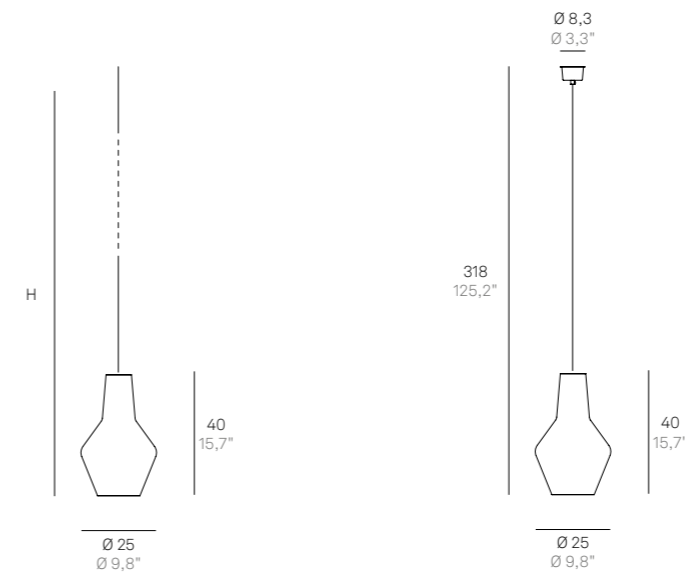

Romeo

Sospensione / Suspension

LRM01*	H 153cm / 60"	E27
LRM11*	H 323cm / 127"	E27
LRM21*	H 523cm / 206"	E27

220-240V | 50-60Hz | 1x70W | **IP20**

Finiture disponibili / Available finishes

01	Trasparente / Clear
04	Ambra / Amber
05	Ametista / Amethyst
09	Fumé / Grey
20	Bluino / Light blue
21	Argento / Silver
22	Oro antico / Antique gold
23	Bronzo / Bronze
24	Oro rosa / Pink gold