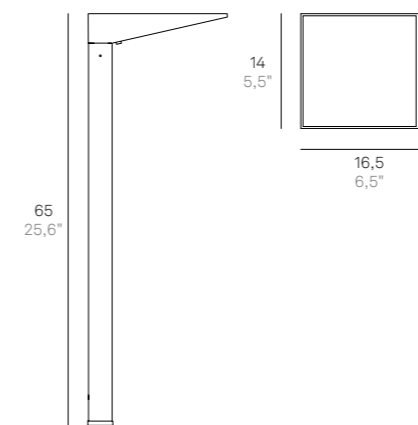

LD0402* **LED**

3,7V | 3000K | CRI>80 | 2,2W | 327lm | beam angle 68° | **IP54**

Finiture disponibili / Available finishes

G3 Grigio scuro / Dark grey

Ricarica / Charge:

6-8 h (luce solare / sunshine)

Durata batteria / Work time:

luce piena 2,5 - 3h; micro 20 - 25h

Full power 2,5 - 3h; energy saving 20 - 25h

Batteria compatibile a pag 211

Compatible battery at pag 211

Cod. **BAT04701906701900**