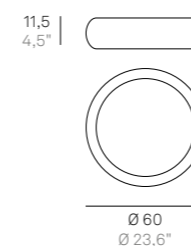

LL120303* E27

220-240V | 50-60Hz | 3x42W | **IP44**

Finiture disponibili / Available finishes

B Bianco / White

LD120303* LED

220-240V | 3000K | CRI>90 | 50-60Hz | 29W | 3000lm | beam angle 116° | **IP44**

Finiture disponibili / Available finishes

B Bianco / White

LD127303* LED EMERGENCY (**)

220-240V | 3000K | CRI>90 | 50-60Hz | 5-29W | 3000lm | beam angle 116° | **IP44**

Finiture disponibili / Available finishes

B Bianco / White

LD120313* LED TRIAC

LD120323* LED DALI

LD120333* LED WI-FI

220-240V | 3000K | CRI>90 | 50-60Hz | 29W | 3000lm | beam angle 116° | **IP44**

Finiture disponibili / Available finishes

B Bianco / White

(*) Da completare con il codice della finitura colore / Complete with code of finish

(**) Versione con dispositivo integrato, con autonomia di 3 ore / Include integrated emergency device, battery lasts 3 hours