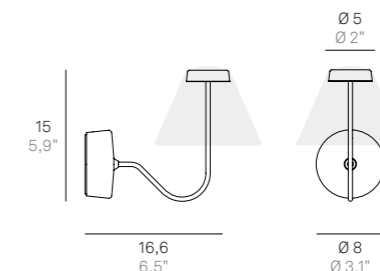

LD1025* LED

220-240V | 2700K | CRI>90 | 50-60Hz | 4W | 390lm | beam angle 118° | **IP20**

Finiture disponibili / Available finishes

- **B3** Bianco / White
- **N3** Nero opaco / Black
- **R3** Corten / Corten

Calamita inclusa
Magnet included

NON INCLUSO / NOT INCLUDED

Il modello **LD1025** è da personalizzare con (pag. 24-26):
To be customized with (pg. 24-26):

(*) Da completare con il codice della finitura colore / Complete with code of finish