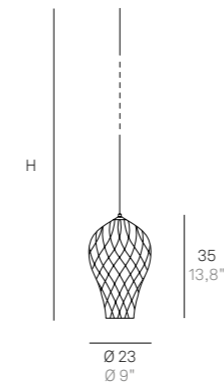

BALLOTON Sospensione / Suspension

LBB01*	H 160cm / 63"	E27
LBB11*	H 330cm / 130"	E27
LBB21*	H 530cm / 209"	E27

220-240V | 50-60Hz | 1x70W | **IP20**

Finiture disponibili / Available finishes

01	Trasparente / Clear
09	Fumé / Grey
20	Laguna / Lagoon
21	Bluino / Light blue

Elemento modulare - gruppo luce
Modular element - lamp component kit
Rosoni compatibili a pag 214
Compatible canopies at pag 214