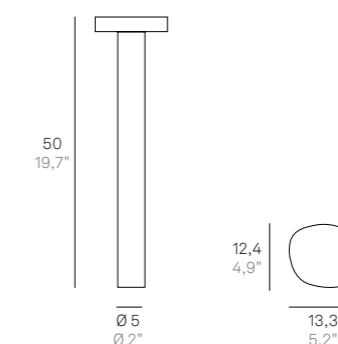

Ciottolo

Parete / Wall

LD0480* LED

220-240V | 3000K | CRI>80 | 7W | 890lm | beam angle 90° | **IP54**

Finiture disponibili / Available finishes

G3 Grigio scuro / Dark grey
R3 Corten / Corten

Paletto / Bollard

LD0483* LED

220-240V | 3000K | CRI>80 | 7W | 890lm | beam angle 90° | **IP54**

Finiture disponibili / Available finishes

G3 Grigio scuro / Dark grey
R3 Corten / Corten

LD0485* LED

220-240V | 3000K | CRI>80 | 7W | 890lm | beam angle 90° | **IP54**

Finiture disponibili / Available finishes

G3 Grigio scuro / Dark grey
R3 Corten / Corten