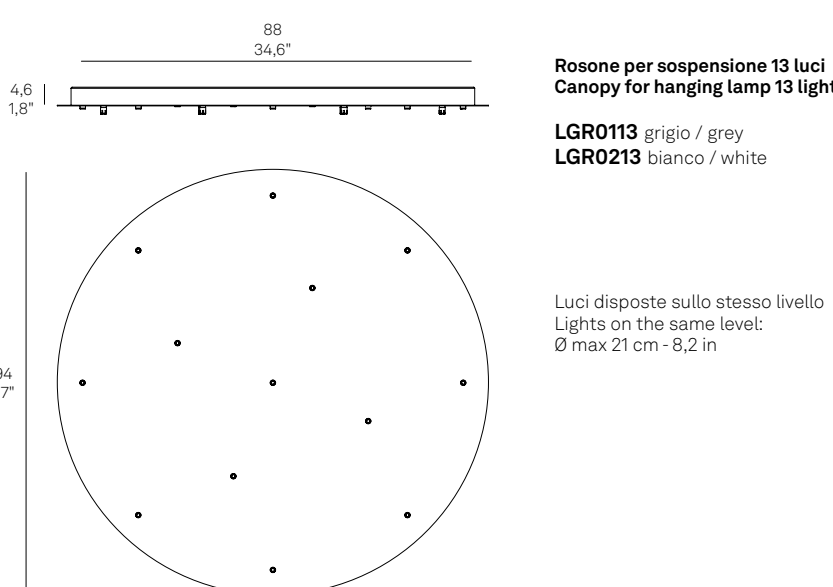

LGR0113 grigio / grey
LGR0213 bianco / white

Luci disposte sullo stesso livello
Lights on the same level:
Ø max 21 cm - 8,2 in

Disponibile su richiesta con finitura calamina / Available on request with calamine finish