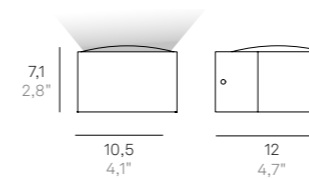

Parete / Wall

Mono emissione
Uplight or downlight

LD0751* LED

220-240V | 3000K | CRI>80 | 50-60Hz | 6W |
545lm | beam angle 100° | **IP65**

Finiture disponibili / Available finishes

B3 Bianco / White
G3 Grigio scuro / Dark grey

Bi emissione
Uplight and downlight