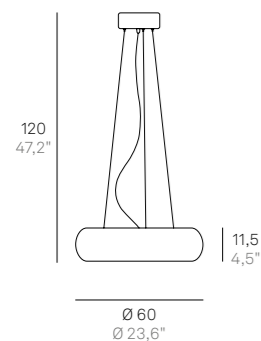

Sospensione / Suspension

LED 2700-4000K su richiesta / on request

LL121303* E27

220-240V | 50-60Hz | 3x42W | **IP20**

Finiture disponibili / Available finishes

B Bianco / White

LD121303* LED

220-240V | 3000K | CRI>90 | 50-60Hz | 29W | 3000lm | beam angle 116° | **IP20**

Finiture disponibili / Available finishes

B Bianco / White

LD124303* LED EMERGENCY (**)

220-240V | 3000K | CRI>90 | 50-60Hz | 5-29W | 3000lm | beam angle 116° | **IP20**

Finiture disponibili / Available finishes

B Bianco / White

LD121313* LED TRIAC

LD121323* LED DALI

LD121333* LED WI-FI

220-240V | 3000K | CRI>90 | 50-60Hz | 29W | 3000lm | beam angle 116° | **IP20**

Finiture disponibili / Available finishes

B Bianco / White