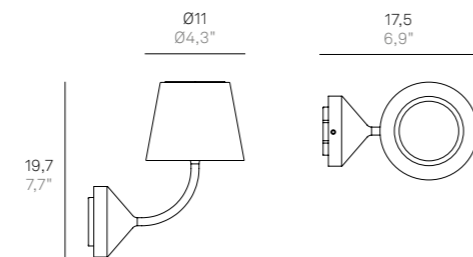

Parete / Wall

LL0348* E27

220-240V | 50-60Hz | 8W | **IP54**

Finiture disponibili / Available finishes

- **B3** Bianco / White
- **N3** Grigio scuro / Dark grey
- **R3** Corten / Corten

LD0348* LED TRIAC

220-240V | 2700K | CRI>80 | 50-60Hz | 5,4W | 446lm | beam angle 54° | **IP54**

Finiture disponibili / Available finishes

- **B3** Bianco / White
- **N3** Grigio scuro / Dark grey
- **R3** Corten / Corten