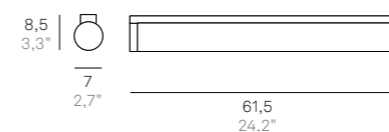

Omega

C3
Cromo lucido
/ Glossy chrome

Parete-soffitto / Wall-ceiling

LD9566* **LED**

220-240V | 3000K | CRI>90 | 50-60Hz | 20W
| 1721lm | beam angle 120° | **IP44**

Finiture disponibili / Available finishes

C3 Cromo lucido / Glossy chrome