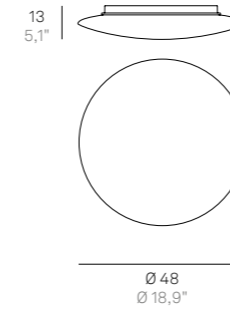

Parete-soffitto / Wall-ceiling

LED 2700-4000K su richiesta / on request

LL6113* **E27**

220-240V | 50-60Hz | 3x42W | **IP44**

Finiture disponibili / Available finishes

NE Trasparente / Clear

LD6113* **LED**