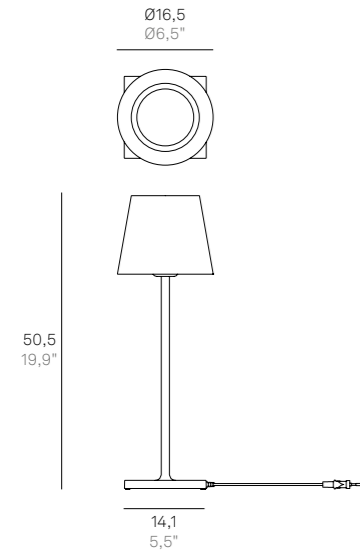

Poldina^{230V}

Tavolo / Table

LL0395* E27

220-240V | 50-60Hz | 8W | **IP40**

Finiture disponibili / Available finishes

- **B3** Bianco / White
- **N3** Grigio scuro / Dark grey
- **R3** Corten / Corten

LD0345* LED TOUCH DIMMER

110-240V | 2200-2700-3000K | CRI>80 | 50-60Hz | 8W | 400-440-451lm | beam angle 102° | **IP40**

Finiture disponibili / Available finishes

- **B3** Bianco / White
- **N3** Grigio scuro / Dark grey
- **R3** Corten / Corten