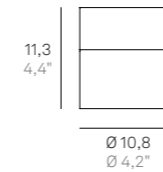

Soffitto / Ceiling

LD0750* LED

220-240V | 3000K | CRI>80 | 50-60Hz |
6,5W | 545lm | beam angle 45° | **IP65**

Finiture disponibili / Available finishes

B3 Bianco / White
G3 Grigio scuro / Dark grey