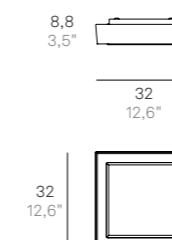

Lucca

Parete-soffitto / Wall-ceiling

LED 2700-4000K su richiesta / on request

LL1303* **E27**
220-240V | 50-60Hz | 2x28W | **IP20**
Finiture disponibili / Available finishes
B Bianco / White
G Grigio / Grey
N Nero / Black