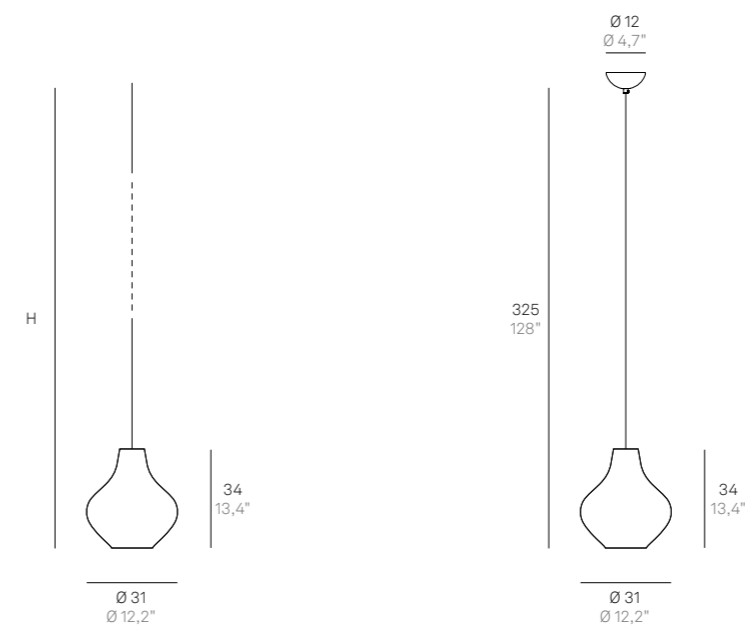

Sixties suspension lamp → **LSX0101**

Sixties

01
Bianco
/ White

Sospensione / Suspension

LSX01* H 157cm / 62" **E27**
LSX11* H 327cm / 129" **E27**
LSX21* H 527cm / 207" **E27**

220-240V | 50-60Hz | 1x70W | **IP20**