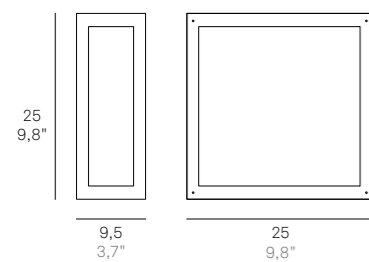

LL0251* E27

220-240V | 50-60Hz | 2x42W | **IP54**

Finiture disponibili / Available finishes

B3	Bianco / White
G3	Grigio scuro / Dark grey
R3	Corten / Corten

LD0251* LED

220-240V | 3000K | CRI>80 | 50-60Hz | 20W
| 2926lm | beam angle 122° | **IP54**

Finiture disponibili / Available finishes

B3	Bianco / White
G3	Grigio scuro / Dark grey
R3	Corten / Corten

(*) Da completare con il codice della finitura colore / Complete with code of finish