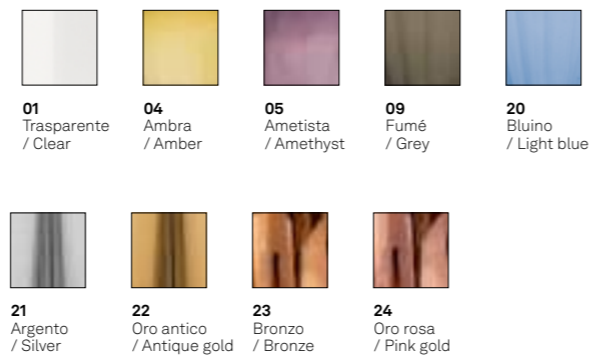

Giulietta

Sospensione / Suspension

LGL01*	H 153cm / 60"	E27
LGL11*	H 323cm / 127"	E27
LGL21*	H 523cm / 206"	E27

220-240V | 50-60Hz | 1x70W | **IP20**

Finiture disponibili / Available finishes

01	Trasparente / Clear
04	Ambra / Amber
05	Ametista / Amethyst
09	Fumé / Grey
20	Bluino / Light blue
21	Argento / Silver
22	Oro antico / Antique gold
23	Bronzo / Bronze
24	Oro rosa / Pink gold

Elemento modulare - gruppo luce

Modular element - lamp component kit

Rosoni compatibili a pag 214

Compatible canopies at pag 214

(*) Da completare con il codice della finitura colore / Complete with code of finish

Romeo

Sospensione / Suspension

LRM01*	H 153cm / 60"	E27
LRM11*	H 323cm / 127"	E27
LRM21*	H 523cm / 206"	E27

220-240V | 50-60Hz | 1x70W | **IP20**

Finiture disponibili / Available finishes

01	Trasparente / Clear
04	Ambra / Amber
05	Ametista / Amethyst
09	Fumé / Grey
20	Bluino / Light blue
21	Argento / Silver
22	Oro antico / Antique gold
23	Bronzo / Bronze
24	Oro rosa / Pink gold

Elemento modulare - gruppo luce

Modular element - lamp component kit

Rosoni compatibili a pag 214

Compatible canopies at pag 214

(*) Da completare con il codice della finitura colore / Complete with code of finish