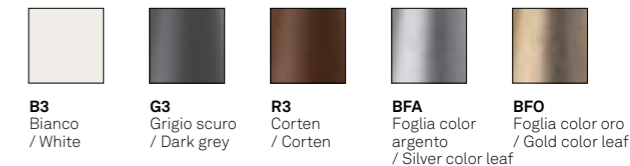

Cubetto

Modelli per uso interno a pagina 46
For Riga indoor use, see page 46

Lampada da parete con struttura in pressofusione di alluminio verniciato nei colori bianco opaco, grigio scuro o corten e diffusore in policarbonato trasparente. L'elevato grado di protezione (IP54) rende il prodotto adatto all'uso esterno ed interno. Provvista di regolazione meccanica indipendente del fascio luminoso sia sopra che sotto; cover personalizzabile con colori a richiesta.

Wall lamp with a matt white, dark grey or corten painted die-cast aluminium frame and a transparent polycarbonate diffuser. The high IP rating (IP54) makes the lamp ideal for indoor and outdoor use. It has independent control of the beam of light above and below; the color of the cover can be customised on request.

Cubetto

Parete / Wall

LD0052* LED

220-240V | 3000K | CRI>90 | 50-60Hz | 6,5W | 638lm | beam angle 58° | **IP54**

Finiture disponibili / Available finishes

B3	Bianco / White
G3	Grigio scuro / Dark grey
R3	Corten / Corten
BFA	Foglia color argento / Silver color leaf
BFO	Foglia color oro / Gold color leaf

AVVERTENZE / REMARKS

Le lampade con finitura foglia color oro e foglia color argento non sono adatte per uso esterno.
The lamps with gold color leaf and silver color leaf are not suitable for outdoor use.

(*) Da completare con il codice della finitura colore / Complete with code of finish