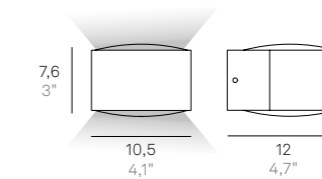

LD0752* LED

220-240V | 3000K | CRI>80 | 50-60Hz |
2x6W | 2x507lm | beam angle 100° | **IP65**

Finiture disponibili / Available finishes

B3 Bianco / White
G3 Grigio scuro / Dark grey