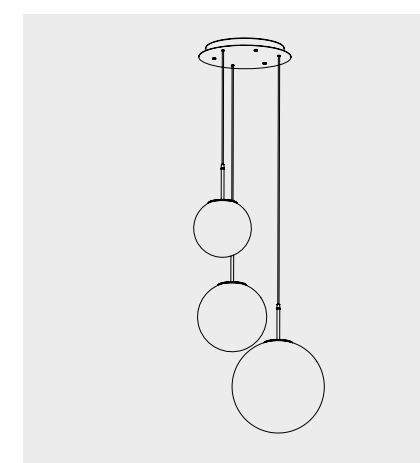

Rosone per sospensione 7 luci
Canopy for hanging lamp 7 lights

LGR0086 grigio / grey
LGR0096 bianco / white

Luci disposte sullo stesso livello
Lights on the same level:
Ø max 24 cm - 9,4 in

Disponibile su richiesta con finitura calamina / Available on request with calamine finish