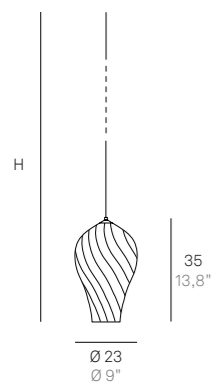

RIGADIN RITORTO Sospensione / Suspension

LBR02*	H 160cm / 63"	E27
LBR12*	H 330cm / 130"	E27
LBR22*	H 530cm / 209"	E27

220-240V | 50-60Hz | 1x70W | **IP20**

Finiture disponibili / Available finishes

01	Trasparente / Clear
04	Ambra / Amber
05	Ametista / Amethyst

Elemento modulare - gruppo luce
Modular element - lamp component kit
Rosoni compatibili a pag 214
Compatible canopies at pag 214