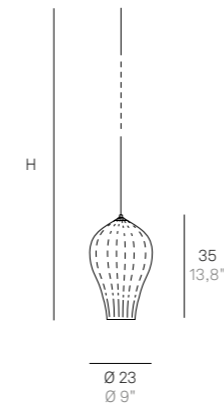

BALLOTON SOMMERSO Sospensione / Suspension

LBB02*	H 160cm / 63"	E27
LBB12*	H 330cm / 130"	E27
LBB22*	H 530cm / 209"	E27

220-240V | 50-60Hz | 1x70W | **IP20**

Finiture disponibili / Available finishes

01	Trasparente / Clear
04	Ambra / Amber
05	Ametista / Amethyst

Elemento modulare - gruppo luce
Modular element - lamp component kit
Rosoni compatibili a pag 214
Compatible canopies at pag 214