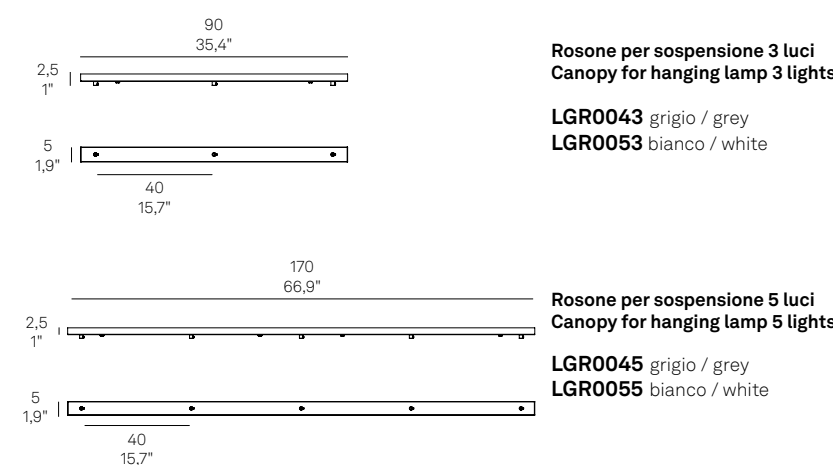

*DIMENSION 1
Superficie circolare minima per alloggiamento kit / Min housing for kit on a circular surface.

*DIMENSION 2
Superficie rettangolare minima per alloggiamento kit / Min housing for kit on a rectangular surface.

BATTERY PACK

ricambio batteria / battery replacement

LED EMERGENCY 3000K CRI>90 220-240V IP20 **A+** Led 2700-4000K su richiesta/on request

CODE	DIMENSION	*DIMENSION 1	*DIMENSION 2	WATT	TOTAL W	LM LED	BEAM ANGLE
LDSK12	26,2 x 20 x 5 cm 10,3 x 7,9 x 1,9 in	Ø 32 x 6 cm Ø 12,6 x 2,4 in	27 x 23 x 6 cm 10,6 x 9 x 2,4 in	17 W	5 - 18,5 W	2200 lm	122°
LDSK13	29 x 29 x 5 cm 11,4 x 11,4 x 1,9 in	Ø 32 x 6 cm Ø 12,6 x 2,4 in	32 x 30 x 6 cm 12,6 x 11,8 x 2,4 in	27,5 W	5 - 29 W	3450 lm	116°

*DIMENSION 1
Superficie circolare minima per alloggiamento kit / Min housing for kit on a circular surface.

*DIMENSION 2
Superficie rettangolare minima per alloggiamento kit / Min housing for kit on a rectangular surface.

G9 DIMMER TRIAC CRI>80 220-240V IP20 **A+**

CODE	DIMENSION	WATT	LM LED	COLOR TEMPERATURE	BEAM ANGLE
LDO180900	Ø 1,7 x h 6,2 cm Ø 0,6 x h 2,4 in	4,5 W	500 lm	3000 K	360°
LDO180901	Ø 1,7 x h 6,2 cm Ø 0,6 x h 2,4 in	4,5 W	480 lm	2700 K	360°

LI-ION Battery pack 1 cell

CODE	MODEL	VOLTAGE	CAPACITY
BAT04701906701900	18650	3,7 V	1x2200 mA/H

LI-ION Battery pack 1 cell

CODE	MODEL	VOLTAGE	CAPACITY
BAT04701906701901	18650	3,7 V	1x2200 mA/H

Compatibile con / *Compatible with*: LD0404

Rosone rettangolare per sospensioni multiple
Rectangular canopy for hanging multiple lamps

Rosone per sospensione 3 luci
Canopy for hanging lamp 3 lights

LGR0043 grigio / grey
LGR0053 bianco / white

Rosone per sospensione 5 luci
Canopy for hanging lamp 5 lights

LGR0045 grigio / grey
LGR0055 bianco / white