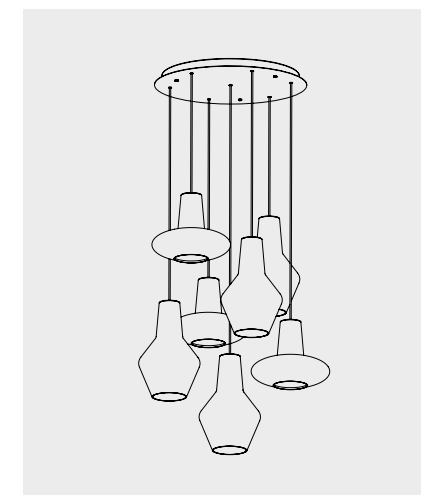

RELAMPING KIT

attacco con magneti / magnet fixing

LED 3000K CRI>80 220-240V IP20 **A+** Led 2700-4000K su richiesta/on request

CODE	DIMENSION	*DIMENSION 1	*DIMENSION 2	WATT	TOTAL W	LM LED	BEAM ANGLE
LDSK16	14,1 x 4,4 x 4,3 cm 5,5 x 1,7 x 1,7 in	Ø 15,5 x 5 cm Ø 6,1 x 1,9 in	15,5 x 6 x 5 cm 6,1 x 2,3 x 1,9 in	8,7 W	9,7 W	1463 lm	120°

LED 3000K CRI>90 220-240V IP20 **A+** Led 2700-4000K su richiesta/on request

CODE	DIMENSION	*DIMENSION 1	*DIMENSION 2	WATT	TOTAL W	LM LED	BEAM ANGLE
LDSK01	Ø 17 x 3,5 cm Ø 6,7 x 1,4 in	Ø 18 x 4,5 cm Ø 7,1 x 1,8 in	18 x 18 x 4,5 cm 7,1 x 7,1 x 1,8 in	10,5 W	12,5 W	1350 lm	127°
LDSK02	Ø 22 x 4 cm Ø 8,6 x 1,6 in	Ø 23 x 5 cm Ø 9 x 1,9 in	23 x 23 x 5 cm 9 x 9 x 1,9 in	17 W	18,5 W	2200 lm	122°
LDSK03	Ø 29 x 4 cm Ø 11,4 x 1,6 in	Ø 30 x 5 cm Ø 11,8 x 1,9 in	30 x 30 x 5 cm 11,8 x 11,8 x 1,9 in	27,5 W	29 W	3450 lm	116°

LED 3000K CRI>90 220-240V IP20 **A+** Led 2700-4000K su richiesta/on request