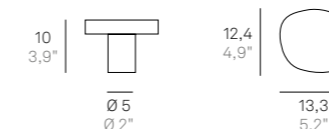

LD0483* LED

220-240V | 3000K | CRI>80 | 7W | 890lm | beam angle 90° | **IP54**

Finiture disponibili / Available finishes

G3 Grigio scuro / Dark grey
R3 Corten / Corten