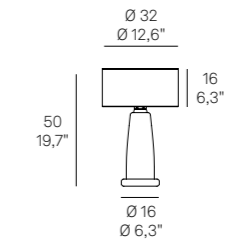

Tavolo / Table

LPR01*	E14 + E27
---------------	------------------

220-240V | 50-60Hz | 1x28 + 1x70W | **IP20**

Finiture disponibili / Available finishes

01B	Trasparente / Clear
06B	Arancio / Orange
07B	Blu / Blue
09B	Fumé / Grey
11B	Rosso / Red
13B	Verde mela / Apple green