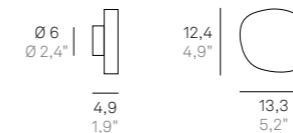

Parete / Wall

LD0480* LED

220-240V | 3000K | CRI>80 | 7W | 890lm | beam angle 90° | **IP54**

Finiture disponibili / Available finishes

G3 Grigio scuro / Dark grey
R3 Corten / Corten

Paletto / Bollard