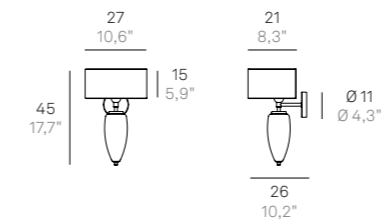

Parete / Wall

LSH22* E27

220-240V | 50-60Hz | 1x70W | IP20

Finiture disponibili / Available finishes

01B	Trasparente / Clear
04B	Ambra / Amber
05B	Ametista / Amethyst
09B	Fumé / Grey
11B	Rosso / Red
20B	Bluino / Light blue
21N	Vetro argento / Silver glass
22N	Vetro oro / Gold glass