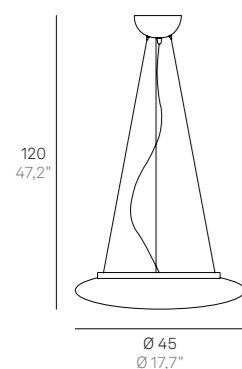

Sospensione / Suspension

LED 2700-4000K su richiesta / on request

LD113303* LED

220-240V | 3000K | CRI>90 | 50-60Hz | 29W
| 3000lm | beam angle 116° | **IP20**

Finiture disponibili / Available finishes
B Bianco / White

LD113333* LED TRIAC

LD113343* LED DALI

LD113353* LED WI-FI

220-240V | 3000K | CRI>90 | 50-60Hz | 29W
| 3000lm | beam angle 116° | **IP20**

Finiture disponibili / Available finishes
B Bianco / White