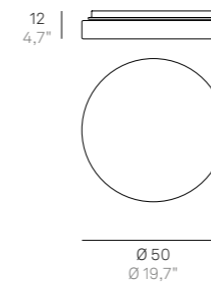

LL8912 **E27**

220-240V | 50-60Hz | 3x52W | **IP20**

Finiture disponibili / Available finishes
Bianco / White

LD891203 **LED**

220-240V | 3000K | CRI>90 | 50-60Hz | 29W
| 3000lm | beam angle 116° | **IP20**

Finiture disponibili / Available finishes
Bianco / White

LD891213 **LED TRIAC**

LD891223 **LED DALI**

LD891233 **LED WI-FI**

220-240V | 3000K | CRI>90 | 50-60Hz | 29W
| 3000lm | beam angle 116° | **IP20**

Finiture disponibili / Available finishes
Bianco / White

LD894203 **LED EMERGENCY (**)**

220-240V | 3000K | CRI>90 | 50-60Hz |
5-29W | 3000lm | beam angle 116° | **IP20**

Finiture disponibili / Available finishes
Bianco / White