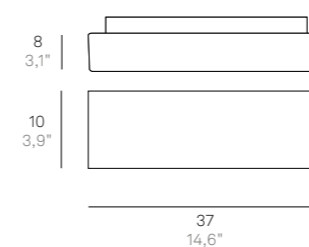

(*) Da completare con il codice della finitura colore / Complete with code of finish

Stand

Stand

Bianco
/ White

Parete-soffitto / Wall-ceiling

LED 2700-4000K su richiesta / on request

LL3001 E27

220-240V | 50-60Hz | 2x28GSW | IP20