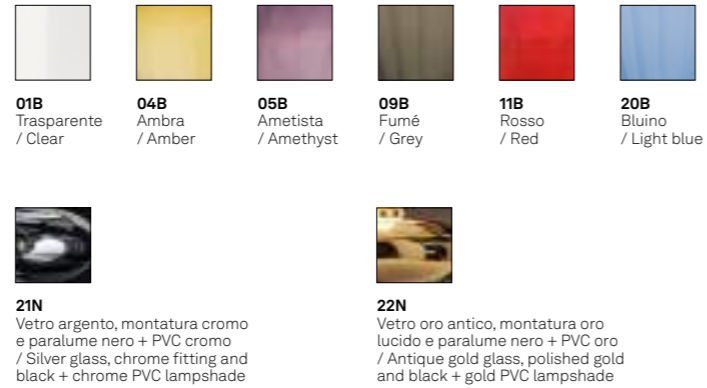

Show

Tavolo / Table

LSH02* E27

220-240V | 50-60Hz | 1x70W | IP20

Finiture disponibili / Available finishes

01B	Trasparente / Clear
04B	Ambra / Amber
05B	Ametista / Amethyst
09B	Fumé / Grey
11B	Rosso / Red
20B	Bluino / Light blue
21N	Vetro argento / Silver glass
22N	Vetro oro / Gold glass

LSH06* E27

220-240V | 50-60Hz | 1x105W | IP20

Finiture disponibili / Available finishes

01B	Trasparente / Clear
04B	Ambra / Amber
05B	Ametista / Amethyst
09B	Fumé / Grey
11B	Rosso / Red
20B	Bluino / Light blue
21N	Vetro argento / Silver glass
22N	Vetro oro / Gold glass

(*) Da completare con il codice della finitura colore / Complete with code of finish

Parete / Wall

LSH22* E27

220-240V | 50-60Hz | 1x70W | IP20

Finiture disponibili / Available finishes

01B	Trasparente / Clear
04B	Ambra / Amber
05B	Ametista / Amethyst
09B	Fumé / Grey
11B	Rosso / Red
20B	Bluino / Light blue
21N	Vetro argento / Silver glass
22N	Vetro oro / Gold glass

Terra / Floor

LSH12* E27

220-240V | 50-60Hz | 1x105W | IP20

Finiture disponibili / Available finishes

01B	Trasparente / Clear
04B	Ambra / Amber
05B	Ametista / Amethyst
09B	Fumé / Grey
11B	Rosso / Red
20B	Bluino / Light blue
21N	Vetro argento / Silver glass
22N	Vetro oro / Gold glass

(*) Da completare con il codice della finitura colore / Complete with code of finish