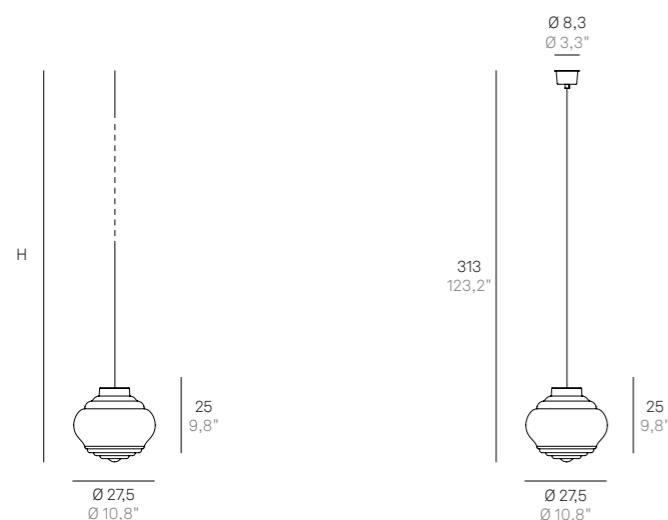

Sospensione / Suspension

- **LBN01*** H 148cm / 58" **E27**
- **LBN11*** H 318cm / 125" **E27**
- **LBN21*** H 518cm / 204" **E27**

220-240V | 50-60Hz | 1x70W | **IP20**

Finiture disponibili / Available finishes

- **01** Trasparente / Clear
- **04** Ambra / Amber
- **05** Ametista / Amethyst
- **09** Fumé / Grey
- **20** Bluino / Light blue
- **21** Argento / Silver
- **22** Oro antico / Antique gold
- **23** Bronzo / Bronze
- **24** Oro rosa / Pink gold

Elemento modulare - gruppo luce
Modular element - lamp component kit

Rosoni compatibili a pag 214
Compatible canopies at pag 214

(*) Da completare con il codice della finitura colore / Complete with code of finish