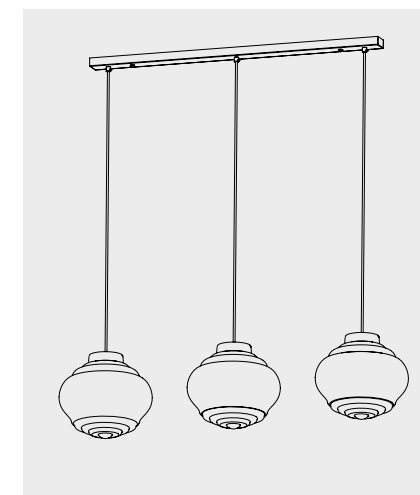

RELAMPING KIT

attacco con magneti / magnet fixing

LED 3000K CRI>80 220-240V IP20 **A+** Led 2700-4000K su richiesta/on request

CODE	DIMENSION	*DIMENSION 1	*DIMENSION 2	WATT	TOTAL W	LM LED	BEAM ANGLE
LDSK16	14,1 x 4,4 x 4,3 cm 5,5 x 1,7 x 1,7 in	Ø 15,5 x 5 cm Ø 6,1 x 1,9 in	15,5 x 6 x 5 cm 6,1 x 2,3 x 1,9 in	8,7 W	9,7 W	1463 lm	120°

LED 3000K CRI>90 220-240V IP20 **A+** Led 2700-4000K su richiesta/on request

CODE	DIMENSION	*DIMENSION 1	*DIMENSION 2	WATT	TOTAL W	LM LED	BEAM ANGLE
LDSK01	Ø 17 x 3,5 cm Ø 6,7 x 1,4 in	Ø 18 x 4,5 cm Ø 7,1 x 1,8 in	18 x 18 x 4,5 cm 7,1 x 7,1 x 1,8 in	10,5 W	12,5 W	1350 lm	127°
LDSK02	Ø 22 x 4 cm Ø 8,6 x 1,6 in	Ø 23 x 5 cm Ø 9 x 1,9 in	23 x 23 x 5 cm 9 x 9 x 1,9 in	17 W	18,5 W	2200 lm	122°
LDSK03	Ø 29 x 4 cm Ø 11,4 x 1,6 in	Ø 30 x 5 cm Ø 11,8 x 1,9 in	30 x 30 x 5 cm 11,8 x 11,8 x 1,9 in	27,5 W	29 W	3450 lm	116°

LED 3000K CRI>90 220-240V IP20 **A+** Led 2700-4000K su richiesta/on request