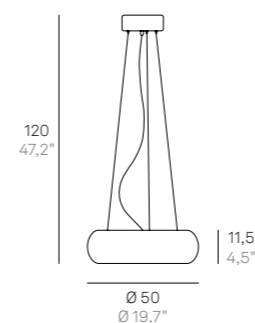

LL121203* **E27**

220-240V | 50-60Hz | 2x42W | **IP20**

Finiture disponibili / Available finishes

B Bianco / White

LD121203* **LED**

220-240V | 3000K | CRI>90 | 50-60Hz |
18,5W | 2100lm | beam angle 122° | **IP20**

Finiture disponibili / Available finishes

B Bianco / White

LD121213* **LED TRIAC**

LD121223* **LED DALI**

LD121233* **LED WI-FI**

220-240V | 3000K | CRI>90 | 50-60Hz |
18,5W | 2100lm | beam angle 122° | **IP20**

Finiture disponibili / Available finishes

B Bianco / White

LD124203* **LED EMERGENCY (**)**

220-240V | 3000K | CRI>90 | 50-60Hz |
5-18,5W | 2100lm | beam angle 122° | **IP20**

Finiture disponibili / Available finishes

B Bianco / White

(*) Da completare con il codice della finitura colore / Complete with code of finish

(**) Versione con dispositivo integrato, con autonomia di 3 ore / Include integrated emergency device, battery lasts 3 hours