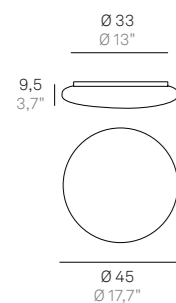

LD110303* **LED**

220-240V | 3000K | CRI>90 | 50-60Hz | 29W | 3000lm | beam angle 116° | **IP20**

Finiture disponibili / Available finishes
B Bianco / White

LD110353* **LED TRIAC**

LD110363* **LED DALI**

LD110373* **LED WI-FI**

220-240V | 3000K | CRI>90 | 50-60Hz | 29W | 3000lm | beam angle 116° | **IP20**

Finiture disponibili / Available finishes
B Bianco / White

LD110343* **LED EMERGENCY (*)**

220-240V | 3000K | CRI>90 | 50-60Hz | 5-29W | 3000lm | beam angle 116° | **IP20**

Finiture disponibili / Available finishes
B Bianco / White