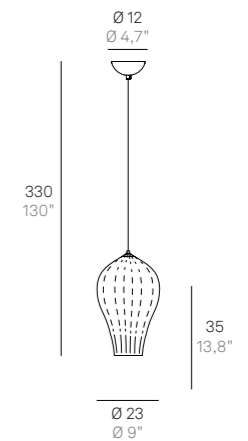

LBB32*	E27

220-240V | 50-60Hz | 1x70W | **IP20**

Finiture disponibili / Available finishes

01	Trasparente / Clear
04	Ambra / Amber
05	Ametista / Amethyst

Rosone incluso
Canopy included

(*) Da completare con il codice della finitura colore / Complete with code of finish