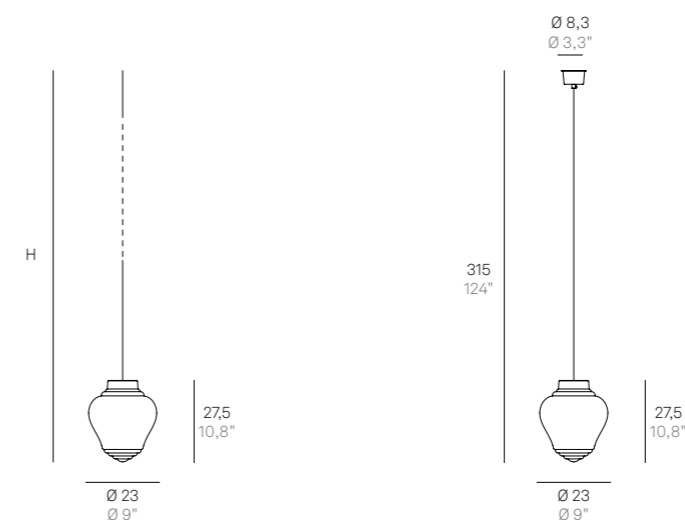

Sospensione / Suspension

- **LCL01*** H 150cm / 59" **E27**
- **LCL11*** H 320cm / 126" **E27**
- **LCL21*** H 520cm / 205" **E27**

220-240V | 50-60Hz | 1x70W | **IP20**

Finiture disponibili / Available finishes

- **01** Trasparente / Clear
- **04** Ambra / Amber
- **05** Ametista / Amethyst
- **09** Fumé / Grey
- **20** Bluino / Light blue
- **21** Argento / Silver
- **22** Oro antico / Antique gold
- **23** Bronzo / Bronze
- **24** Oro rosa / Pink gold

Elemento modulare - gruppo luce
Modular element - lamp component kit

Rosoni compatibili a pag 214
Compatible canopies at pag 214

(*) Da completare con il codice della finitura colore / Complete with code of finish