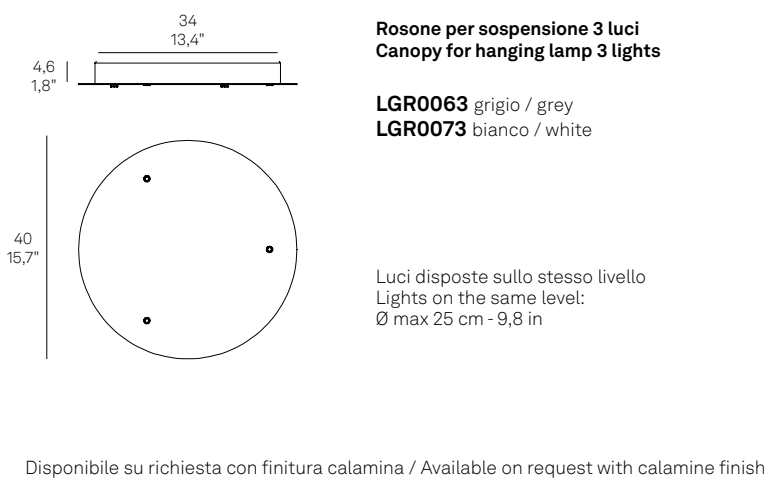

Rosone tondo per sospensioni multiple
Round canopy for hanging multiple lamps

Rosone per sospensione 3 luci
Canopy for hanging lamp 3 lights

LGR0063 grigio / grey
LGR0073 bianco / white

Luci disposte sullo stesso livello
Lights on the same level:
Ø max 25 cm - 9,8 in

Disponibile su richiesta con finitura calamina / Available on request with calamine finish