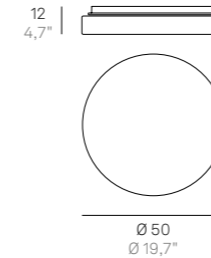

Parete-soffitto / Wall-ceiling

LED 2700-4000K su richiesta / on request

LL8761* **E27**

220-240V | 50-60Hz | 3x42W | **IP44**

Finiture disponibili / Available finishes
NE Trasparente / Clear

LD8761* **LED**

220-240V | 3000K | CRI>90 | 50-60Hz | 29W | 3000lm | beam angle 116° | **IP44**

Finiture disponibili / Available finishes
N3 Trasparente / Clear

LD876113* **LED TRIAC**

LD876123* **LED DALI**

LD876133* **LED WI-FI**

220-240V | 3000K | CRI>90 | 50-60Hz | 29W | 3000lm | beam angle 116° | **IP44**

Finiture disponibili / Available finishes
N3 Trasparente / Clear

LD8772* **LED EMERGENCY (**)**

220-240V | 3000K | CRI>90 | 50-60Hz | 5-29W | 3000lm | beam angle 116° | **IP44**

Finiture disponibili / Available finishes
N3 Trasparente / Clear

(*) Da completare con il codice della finitura colore / Complete with code of finish

(**) Versione con dispositivo integrato, con autonomia di 3 ore / Include integrated emergency device, battery lasts 3 hours

(*) Da completare con il codice della finitura colore / Complete with code of finish

(**) Versione con dispositivo integrato, con autonomia di 3 ore / Include integrated emergency device, battery lasts 3 hours