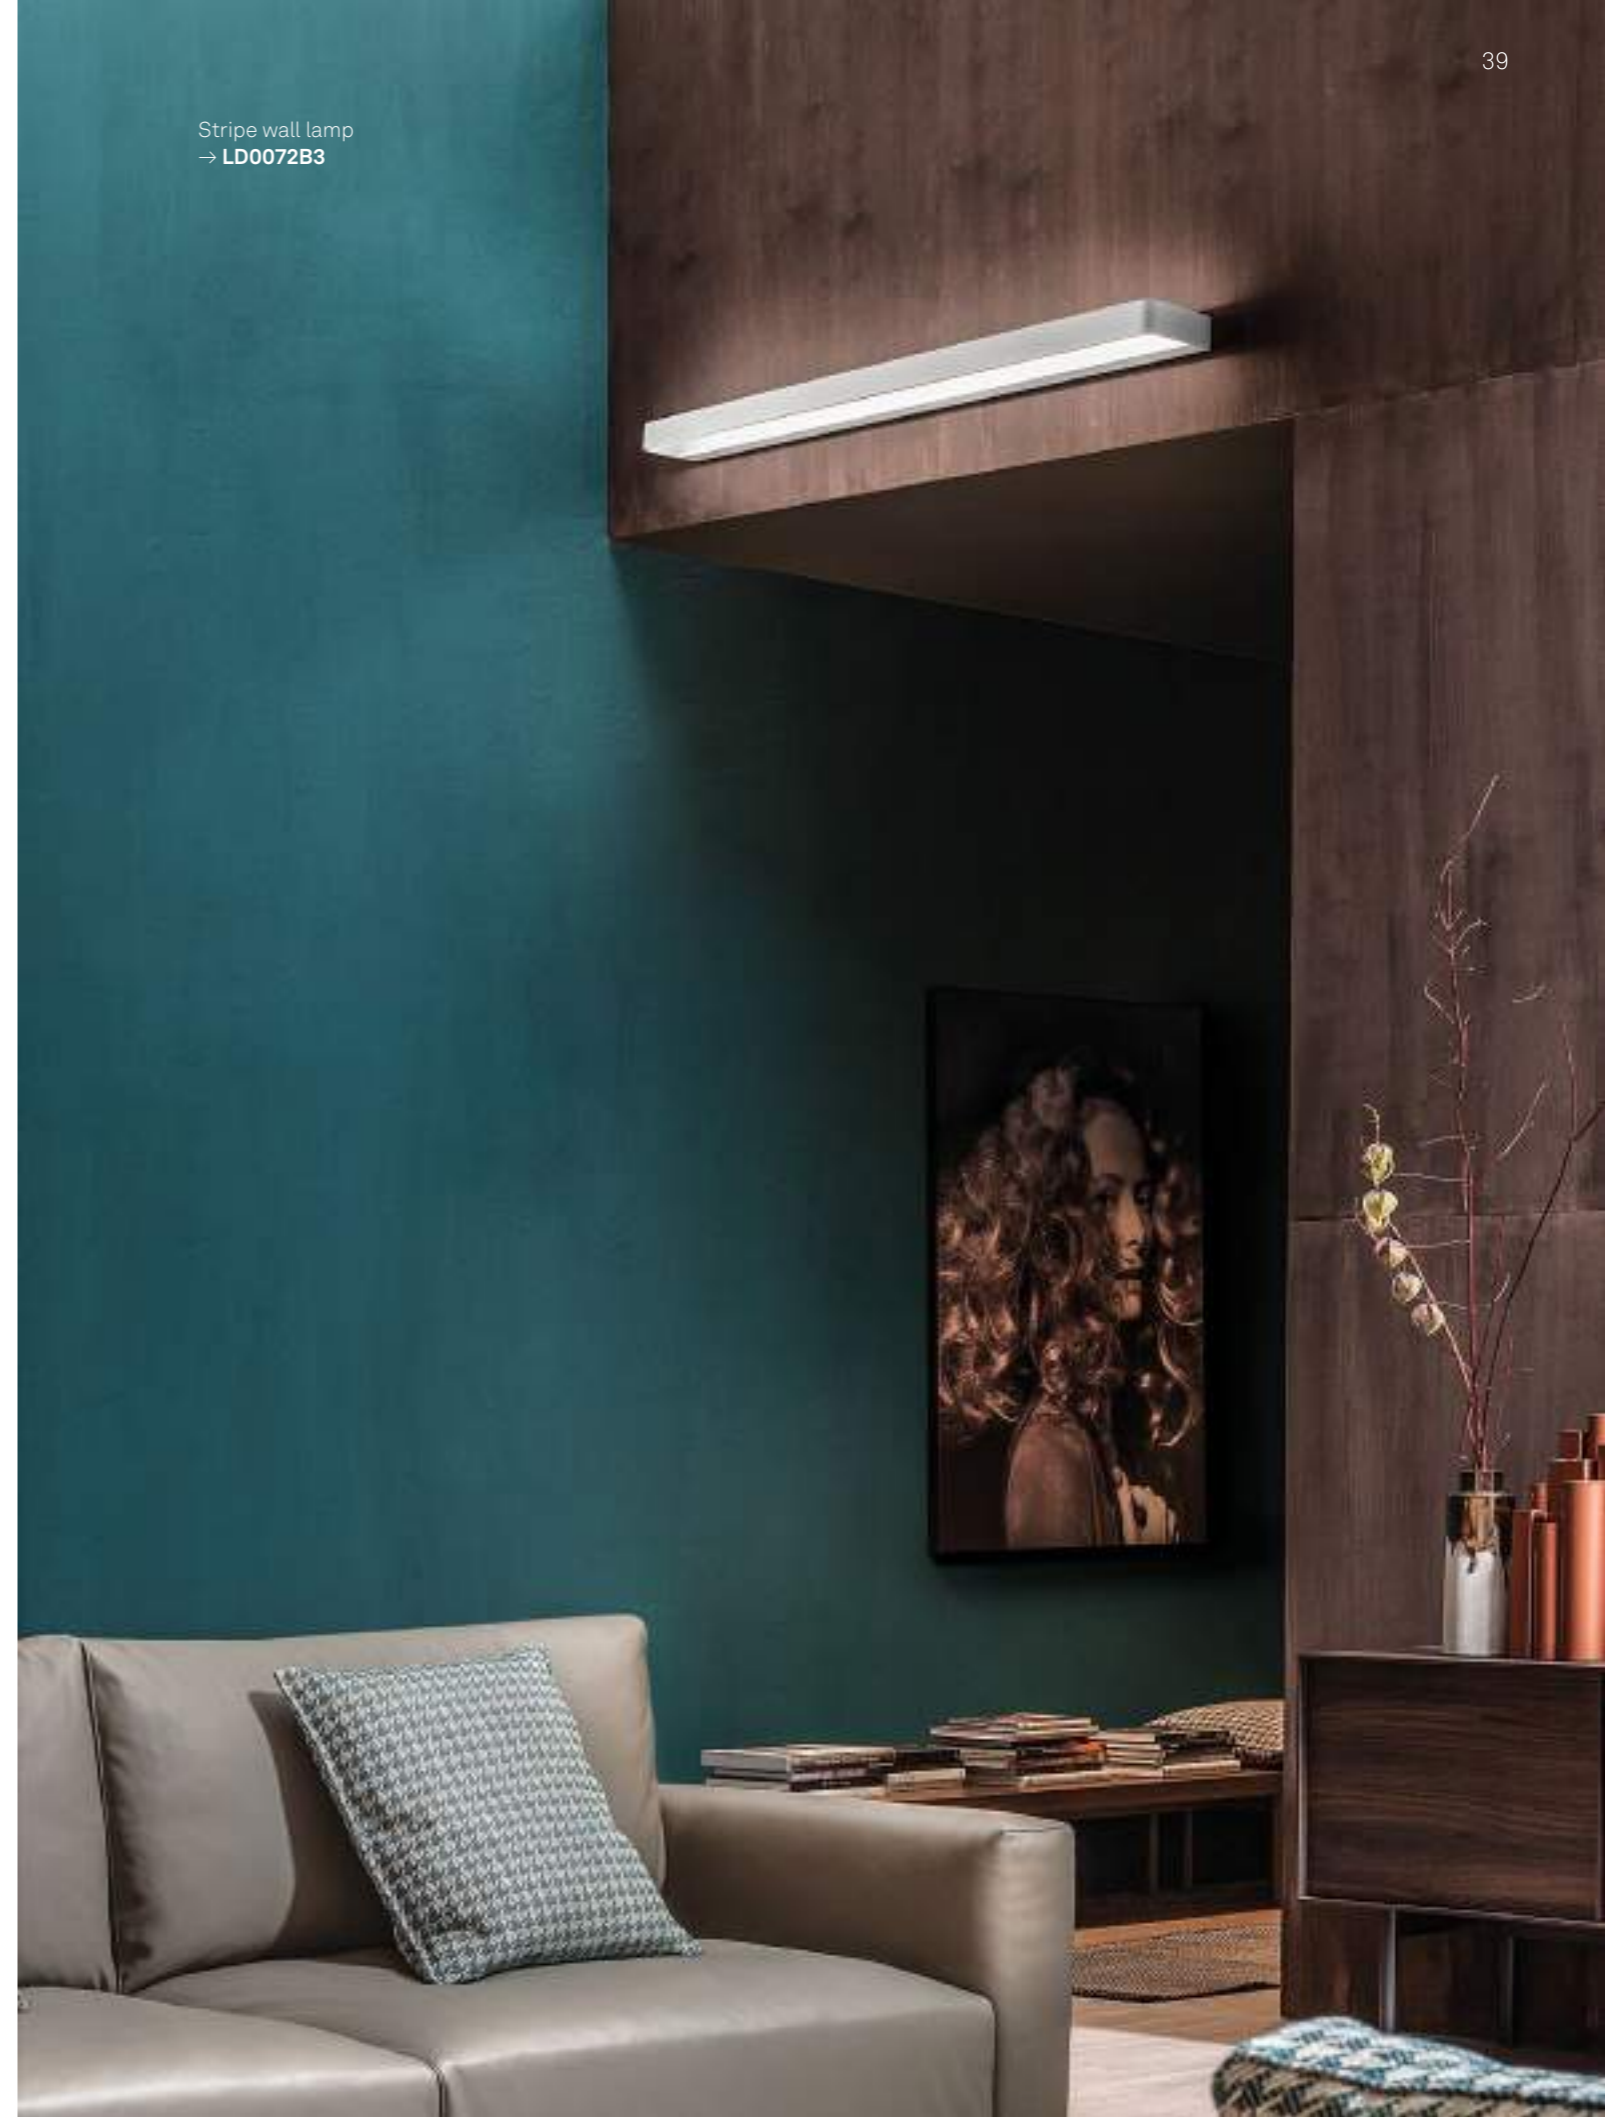

Lampade da parete in pressofusione di alluminio verniciato bianco opaco e diffusore in policarbonato opalino satinato. La collezione Stripe Magneto ha un particolare sistema di fissaggio del corpo lampada alla staffa di supporto, che semplifica e velocizza l'installazione. Il prodotto è adatto esclusivamente all'uso interno.

Wall lamps with a matt white painted die-cast aluminium frame, and a satin-finish opaline polycarbonate diffuser. The Stripe Magneto collection has a special system for fixing the lamp fixture to the support bracket, that simplifies and speeds up the installation. The product is suitable for indoor use only.

Stripe wall lamp
→ LD0072B3