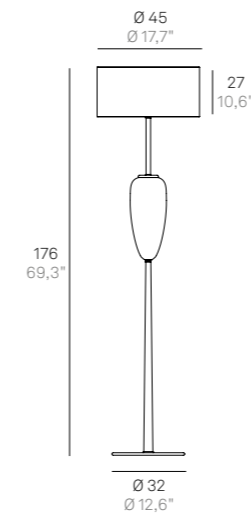

Terra / Floor

LSH12* E27

220-240V | 50-60Hz | 1x105W | IP20

Finiture disponibili / Available finishes

01B	Trasparente / Clear
04B	Ambra / Amber
05B	Ametista / Amethyst
09B	Fumé / Grey
11B	Rosso / Red
20B	Bluino / Light blue
21N	Vetro argento / Silver glass
22N	Vetro oro / Gold glass

(*) Da completare con il codice della finitura colore / Complete with code of finish