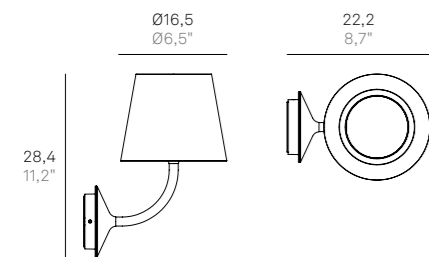

Parete / Wall

LL0348* E27

220-240V | 50-60Hz | 8W | **IP54**

Finiture disponibili / Available finishes

- **B3** Bianco / White
- **N3** Grigio scuro / Dark grey
- **R3** Corten / Corten

LD0348* LED TRIAC

220-240V | 2700K | CRI>80 | 50-60Hz | 5,4W | 446lm | beam angle 54° | **IP54**

Finiture disponibili / Available finishes

- **B3** Bianco / White
- **N3** Grigio scuro / Dark grey
- **R3** Corten / Corten