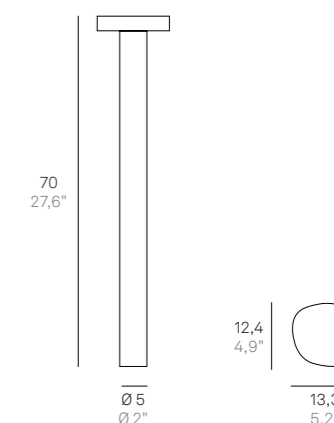

LD0487* LED

220-240V | 3000K | CRI>80 | 7W | 890lm | beam angle 90° | **IP54**

Finiture disponibili / Available finishes

G3 Grigio scuro / Dark grey
R3 Corten / Corten

INCLUSO / INCLUDED

Metodo di fissaggio corretto:
Lampada fissata su un plinto in cemento con viti di fissaggio idonee.
Correct fixing procedure:
Lamp fixed to a cement plinth with suitable anchor bolts or screws.

Modalità di installazioni differenti da quelle illustrate sono da ritenersi non idonee.
Installation procedures other than those illustrated are considered unsuitable.