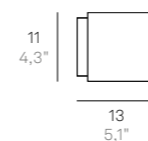

Dado

B
Bianco
/ White

Parete-soffitto / Wall-ceiling

LL2004* **E27** ******

220-240V | 50-60Hz | 1x28W | **IP40**

Finiture disponibili / Available finishes

B Bianco / White

(**) bulb Globo G45: Ø 45mm H 84mm