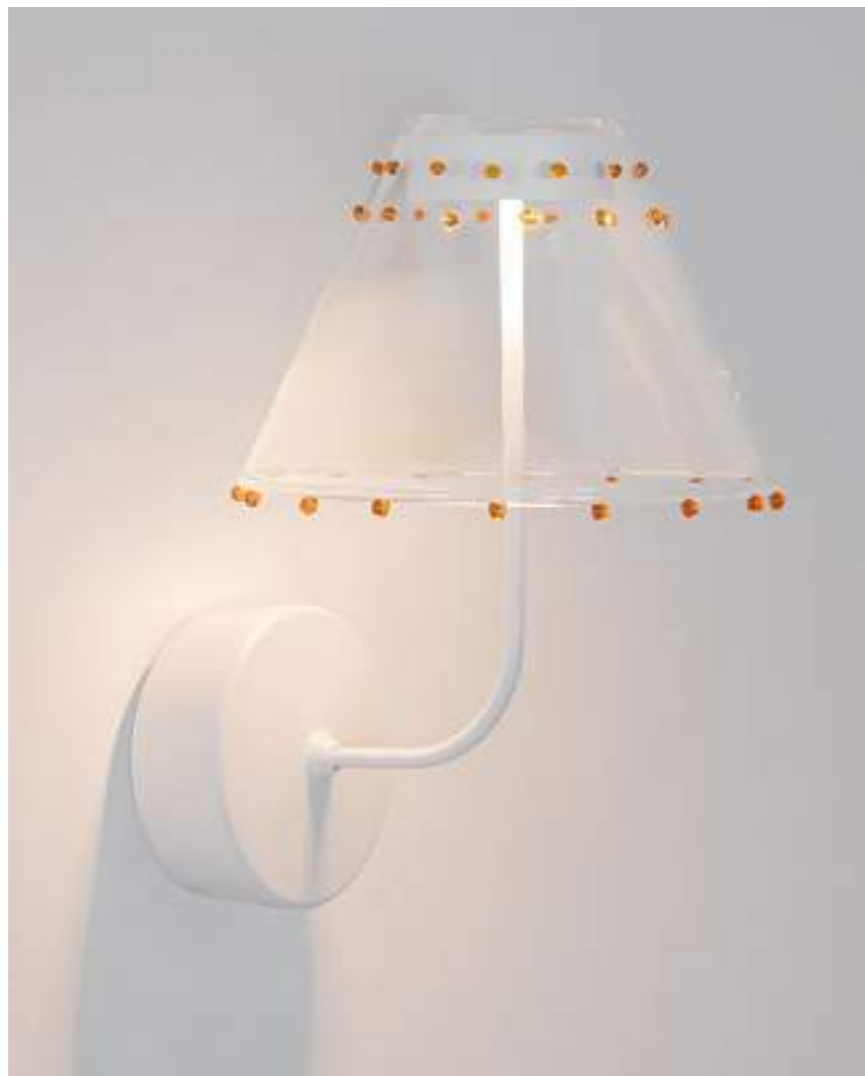

Dots

Accessorio per modelli:
Accessory for models:

LD1023 -
LD1024 -
LD1025 -

Dati tecnici
Technical data

Ø 13 cm
Ø 5,1"

Ø 13 cm
Ø 5,1"

01 - 11
Bianco
White

02 - 12
Nero
Black

03 - 13
Ambra
Amber

04 - 14
Blu
Blue

LD1020*

Finiture disponibili / Available finishes

01	Bianco / White
02	Nero / Black
03	Ambra / Amber
04	Blu / Blue

LD1020*

Finiture disponibili / Available finishes

11	Bianco / White
12	Nero / Black
13	Ambra / Amber
14	Blu / Blue

Paralume in vetro borosilicato soffiato e lavorato a mano, trasparente con decorazioni a rilievo nei colori bianco, nero, ambra o blu, che si fissano alla testa della lampada tramite un magnete.

A handcrafted, blown borosilicate glass lampshade, in clear glass with relief decorations in white, black, amber or blue, which are attached to the top of the lamp with a magnet.

(*) Da completare con il codice della finitura colore / Complete with code of finish