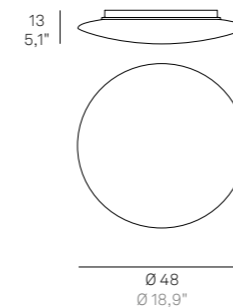

LL6113 E27

220-240V | 50-60Hz | 3x52W | **IP20**

Finiture disponibili / Available finishes
Bianco / White

LD611303 LED

220-240V | 3000K | CRI>90 | 50-60Hz | 29W
| 3000lm | beam angle 116° | **IP20**

Finiture disponibili / Available finishes
Bianco / White

LD611313 LED TRIAC LD611323 LED DALI LD611333 LED WI-FI

220-240V | 3000K | CRI>90 | 50-60Hz | 29W
| 3000lm | beam angle 116° | **IP20**

Finiture disponibili / Available finishes
Bianco / White

LD612703 LED EMERGENCY (**)

220-240V | 3000K | CRI>90 | 50-60Hz |
5-29W | 3000lm | beam angle 116° | **IP20**

Finiture disponibili / Available finishes
Bianco / White

(**) Versione con dispositivo integrato, con autonomia di 3 ore / Include integrated emergency device, battery lasts 3 hours