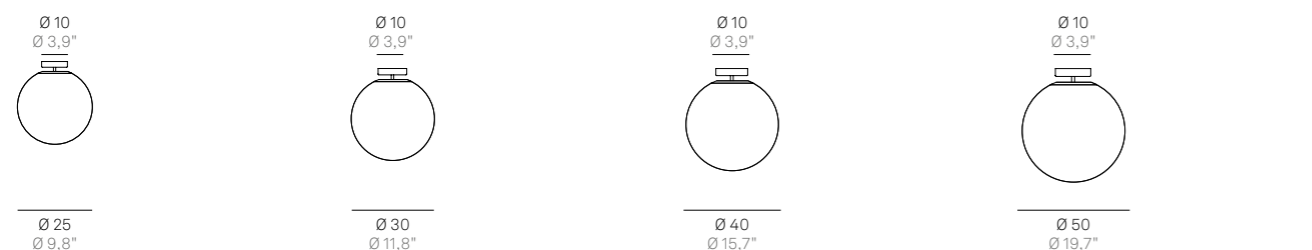

<p>LL4203* E27</p> <p>220-240V 50-60Hz 1x52W IP20</p> <p>Finiture disponibili / Available finishes</p> <p>// Cromo / Chrome B Bianco / White N Nero / Black</p>	<p>LL4200* E27</p> <p>220-240V 50-60Hz 1x70W IP20</p> <p>Finiture disponibili / Available finishes</p> <p>// Cromo / Chrome B Bianco / White N Nero / Black</p>	<p>LL4201* E27</p> <p>220-240V 50-60Hz 1x70W IP20</p> <p>Finiture disponibili / Available finishes</p> <p>// Cromo / Chrome B Bianco / White N Nero / Black</p>	<p>LL4210* E27</p> <p>220-240V 50-60Hz 1x105W IP20</p> <p>Finiture disponibili / Available finishes</p> <p>// Cromo / Chrome B Bianco / White N Nero / Black</p>
--	--	--	---