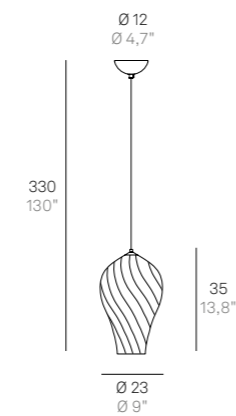

LBR32*	E27

220-240V | 50-60Hz | 1x70W | **IP20**

Finiture disponibili / Available finishes

01	Trasparente / Clear
04	Ambra / Amber
05	Ametista / Amethyst

Rosone incluso
Canopy included