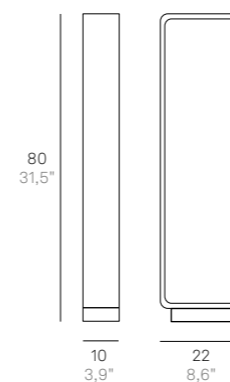

B3 Bianco / White
G3 Grigio scuro / Dark grey

(*) Da completare con il codice della finitura colore / Complete with code of finish

Stola

Stola

G3
Grigio scuro
/ Dark grey

R3
Corten
/ Corten

Paletto / Bollard