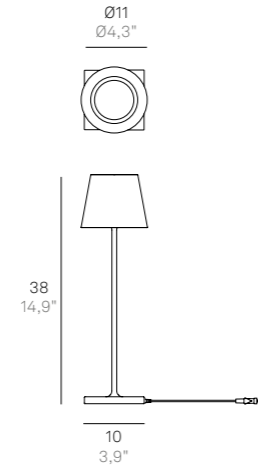

Tavolo / Table

LL0395* E27

220-240V | 50-60Hz | 8W | **IP40**

Finiture disponibili / Available finishes

- **B3** Bianco / White
- **N3** Grigio scuro / Dark grey
- **R3** Corten / Corten

LD0345* LED TOUCH DIMMER

110-240V | 2200-2700-3000K | CRI>80 | 50-60Hz | 8W | 400-440-451lm | beam angle 102° | **IP40**

Finiture disponibili / Available finishes

- **B3** Bianco / White
- **N3** Grigio scuro / Dark grey
- **R3** Corten / Corten