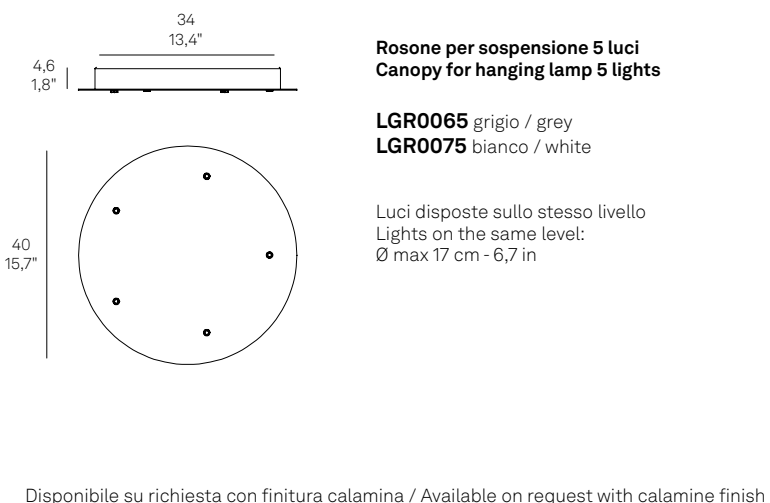

Rosone per sospensione 5 luci
Canopy for hanging lamp 5 lights

LGR0065 grigio / grey
LGR0075 bianco / white

Luci disposte sullo stesso livello
Lights on the same level:
Ø max 17 cm - 6,7 in

Disponibile su richiesta con finitura calamina / Available on request with calamine finish