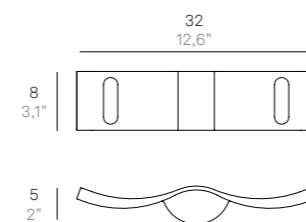

Parete / Wall

LD0820* LED TRIAC

220-240V | 3000K | CRI>90 | 50-60Hz | 11 + 6W | 932 + 466lm | beam angle 100° | **IP54**

Finiture disponibili / Available finishes

B3 Bianco / White
R3 Corten / Corten