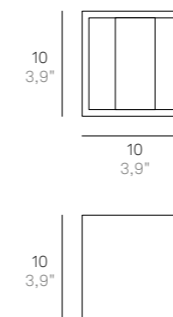

Parete / Wall

LD0052* LED

220-240V | 3000K | CRI>90 | 50-60Hz | 6,5W | 638lm | beam angle 58° | **IP54**

Finiture disponibili / Available finishes

B3	Bianco / White
G3	Grigio scuro / Dark grey
R3	Corten / Corten
BFA	Foglia color argento / Silver color leaf
BFO	Foglia color oro / Gold color leaf

AVVERTENZE / REMARKS

Le lampade con finitura foglia color oro e foglia color argento non sono adatte per uso esterno.
The lamps with gold color leaf and silver color leaf are not suitable for outdoor use.