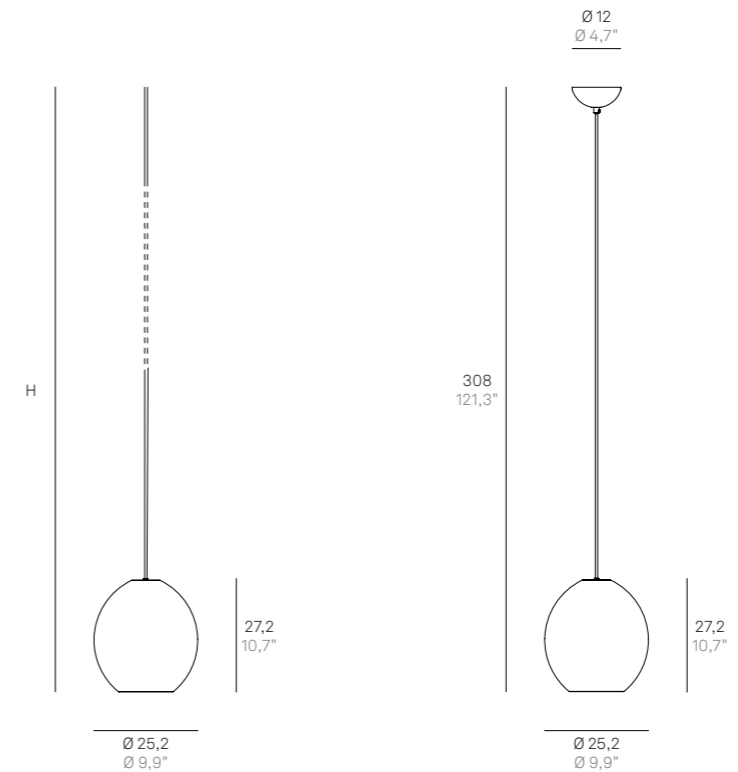

Camouflage

Sospensione / Suspension

LL0501* H 130cm / 51,2" **E27**
LL0503* H 300cm / 118,1" **E27**
LL0505* H 500cm / 196,9" **E27**

220-240V | 50-60Hz | 20W | **IP20**

Finiture disponibili / Available finishes

B3 Bianco / White
G3 Grigio scuro / Dark grey
S3 Sabbia / Sand

Elemento modulare - gruppo luce
Modular element - lamp component kit
Rosoni compatibili a pag 214
Compatible canopies at pag 214

LL0500* **E27**

220-240V | 50-60Hz | 20W | **IP20**

Finiture disponibili / Available finishes

B3 Bianco / White
G3 Grigio scuro / Dark grey
S3 Sabbia / Sand

Rosone incluso
Canopy included