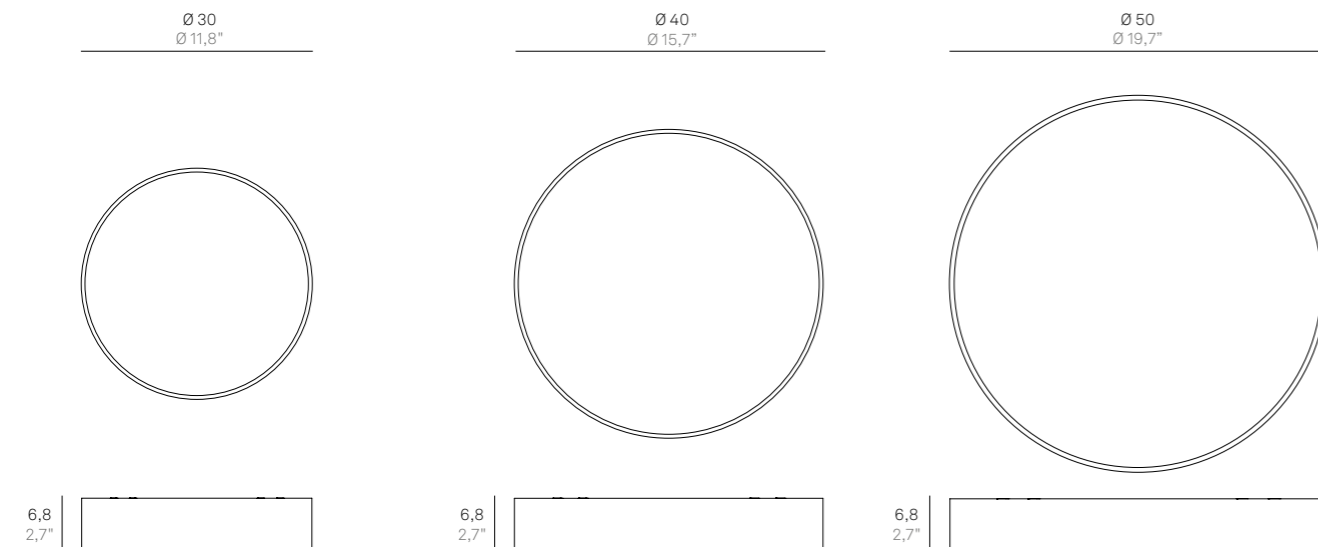

LD0963* LED TRIAC

200-240V | 3000K | CRI>90 | 50-60Hz | 25W | 2556lm | beam angle 107° | **IP40**

Finiture disponibili / Available finishes

A3 Alluminio satinato / Aluminum
B3 Bianco / White
N3 Nero opaco / Black

LD0964* LED TRIAC

200-240V | 3000K | CRI>90 | 50-60Hz | 29W | 3587lm | beam angle 108° | **IP40**

Finiture disponibili / Available finishes

A3 Alluminio satinato / Aluminum
B3 Bianco / White
N3 Nero opaco / Black

LD0965* LED TRIAC

200-240V | 3000K | CRI>90 | 50-60Hz | 36W | 4350lm | beam angle 110° | **IP40**

Finiture disponibili / Available finishes

A3 Alluminio satinato / Aluminum
B3 Bianco / White
N3 Nero opaco / Black