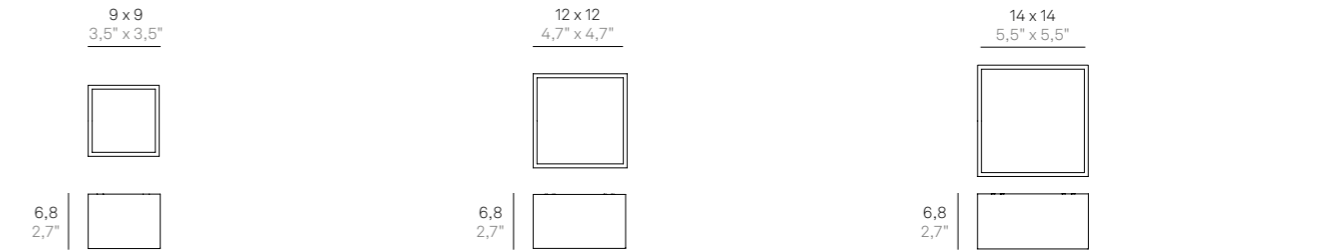

Parete-soffitto / Wall-ceiling

LD0970* LED

200-240V | 3000K | CRI>90 | 50-60Hz | 6W | 640lm | beam angle 108° | **IP40**

Finiture disponibili / Available finishes

A3 Alluminio satinato / Aluminum
B3 Bianco / White
N3 Nero opaco / Black

LD0971* LED

200-240V | 3000K | CRI>90 | 50-60Hz | 11W | 1086lm | beam angle 109° | **IP40**

Finiture disponibili / Available finishes

A3 Alluminio satinato / Aluminum
B3 Bianco / White
N3 Nero opaco / Black

LD0972* LED

200-240V | 3000K | CRI>90 | 50-60Hz | 14W | 1146lm | beam angle 118° | **IP40**

Finiture disponibili / Available finishes

A3 Alluminio satinato / Aluminum
B3 Bianco / White
N3 Nero opaco / Black