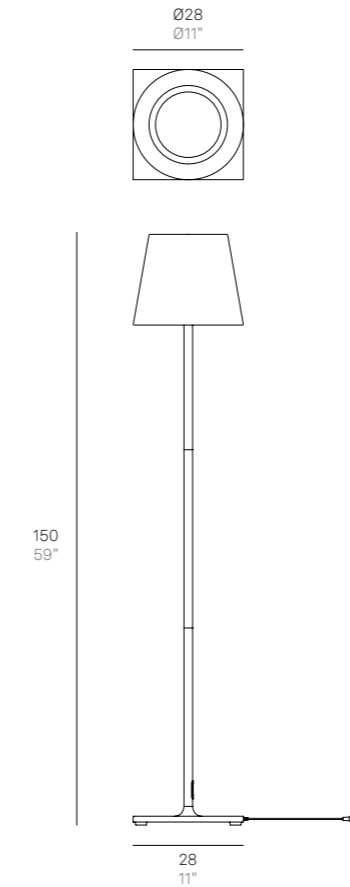

Terra / Floor

LL0360* E27

220-240V | 50-60Hz | 15W | **IP40**

Finiture disponibili / Available finishes

- **B3** Bianco / White
- **N3** Grigio scuro / Dark grey
- **R3** Corten / Corten