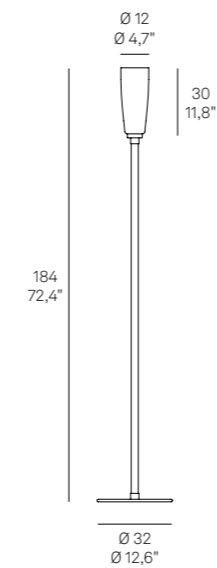

Terra / Floor

LPR04*	E27

220-240V | 50-60Hz | 1x150W | **IP20**

Finiture disponibili / Available finishes

01	Trasparente / Clear
06	Arancio / Orange
07	Blu / Blue
09	Fumé / Grey
11	Rosso / Red
13	Verde mela / Apple green

(*) Da completare con il codice della finitura colore / Complete with code of finish