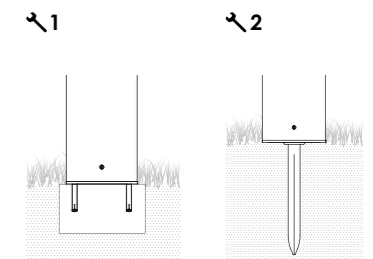

luce piena 2,5 - 3h; micro 20 - 25h

Full power 2,5 - 3h; energy saving 20 - 25h

Batteria compatibile a pag 211

Compatible battery at pag 211

Cod. **BAT04701906701900**

INCLUSO / INCLUDED

1. Metodo di fissaggio corretto: Lampada fissata su un plinto in cemento con tirafondi o viti idonee.