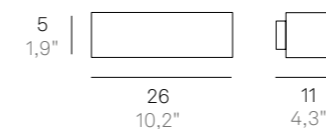

Lampade da parete con struttura in pressofusione di alluminio verniciato bianco opaco e diffusore in policarbonato satinato. Il prodotto è adatto esclusivamente all'uso interno.

Wall lamps with a matt white painted die-cast aluminium frame and a satin-finish polycarbonate diffuser. The product is suitable for indoor use only.

Cip

B3
Bianco
/ White

Parete / Wall

LD0061* **LED TRIAC**

220-240V | 3000K | CRI>90 | 50-60Hz |
12,5W | 1290lm | beam angle 100° | **IP20**

Finiture disponibili / Available finishes

B3 Bianco / White