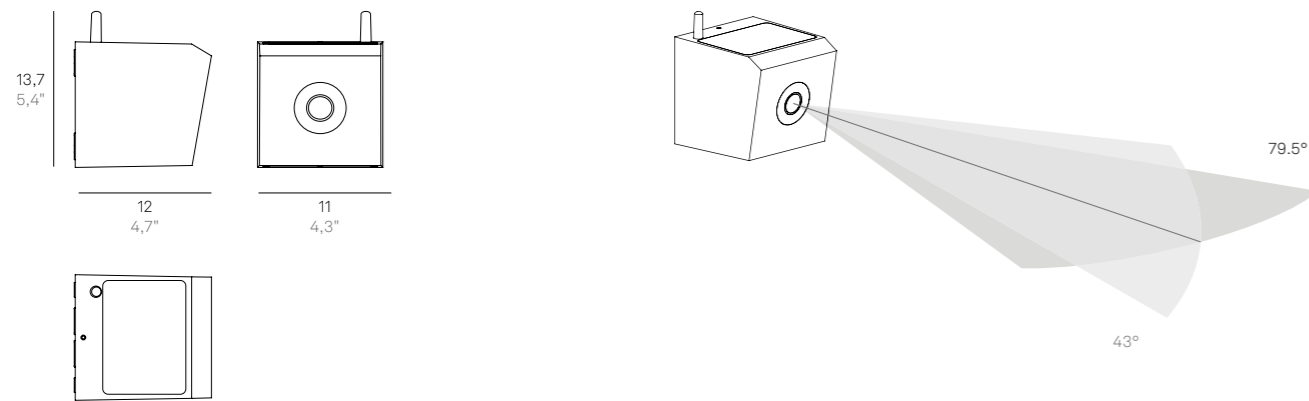

See You

B3
Bianco
/ White

G3
Grigio scuro
/ Dark grey

R3
Corten
/ Corten

Parete / Wall

LD0990* LED WI-FI

220-240V | 2700-6000K | CRI>85 | 50-60Hz
| 12W | 2x380-2x473lm | beam angle 86° |
IP65

Finiture disponibili / Available finishes

B3 Bianco / White
G3 Grigio scuro / Dark grey
R3 Corten / Corten

Visione fotocamera / Camera vision (16:9)

Angolo orizzontale / Horizontal angle: 79,5°
Angolo verticale / Vertical angle: 43°
Angolo diagonale / Diagonal corner: 94°

AVVERTENZE / REMARKS

Per poter funzionare, la lampada deve essere collegata a una rete Wi-Fi con frequenza 2,4 GHz.

In order to work, the lamp must be connected to a 2.4 GHz frequency Wi-Fi network.