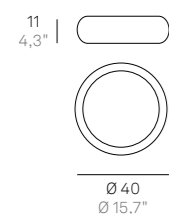

Parete-soffitto / Wall-ceiling

LED 2700-4000K su richiesta / on request

LL120103* E27

220-240V | 50-60Hz | 1x42W | **IP44**

Finiture disponibili / Available finishes

B Bianco / White

LD120103* LED

220-240V | 3000K | CRI>90 | 50-60Hz | 12,5W | 1350lm | beam angle 116° | **IP44**

Finiture disponibili / Available finishes

B Bianco / White

LD120113* LED TRIAC

LD120123* LED DALI

LD120133* LED WI-FI

220-240V | 3000K | CRI>90 | 50-60Hz | 12,5W | 1350lm | beam angle 116° | **IP44**

Finiture disponibili / Available finishes

B Bianco / White

(*) Da completare con il codice della finitura colore / Complete with code of finish

(**) Versione con dispositivo integrato, con autonomia di 3 ore / Include integrated emergency device, battery lasts 3 hours