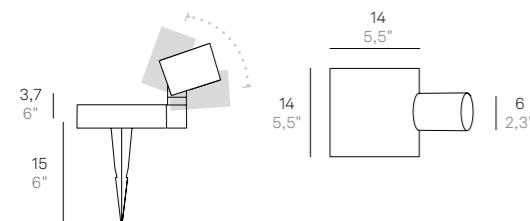

LD0404* **LED**

3,7V | 3000K | CRI>80 | 1,3W | 102lm | beam angle 28° | **IP65**

Finiture disponibili / Available finishes

G3 Grigio scuro / Dark grey

Ricarica / Charge:

5-8 h (luce solare / sunshine)

Durata batteria / Work time: 7h

Batteria compatibile a pag 211

Compatible battery at pag 211

Cod. **BAT04701906701901**

INCLUSO / INCLUDED

1. Metodo di fissaggio corretto:

Lampada fissata sul terreno con picchetto in metallo.

Correct fixing procedure:

Lamp fixed in the ground with a metal peg.

Modalità di installazioni differenti da quelle illustrate sono da ritenersi non idonee.
Installation procedures other than those illustrated are considered unsuitable.

(*) Da completare con il codice della finitura colore / Complete with code of finish

Paletto / Bollard Dotata di sensore crepuscolare e di movimento / Fitted with dusk and motion sensors