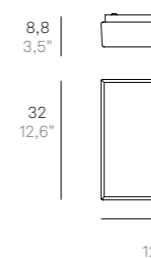

LL1306 **E27**

220-240V | 50-60Hz | 3x28W | **IP20**

Finiture disponibili / Available finishes
Bianco / White