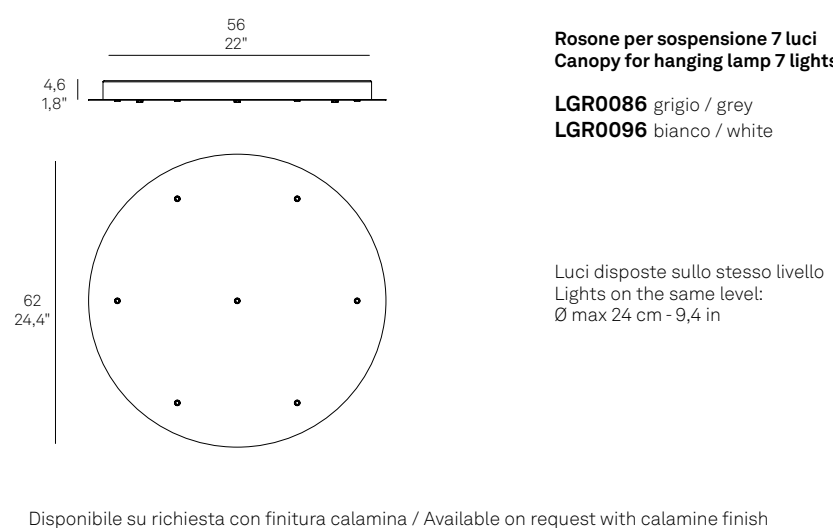

Rosone per sospensione 7 luci
Canopy for hanging lamp 7 lights

LGR0086 grigio / grey
LGR0096 bianco / white

Luci disposte sullo stesso livello
Lights on the same level:
Ø max 24 cm - 9,4 in

Disponibile su richiesta con finitura calamina / Available on request with calamine finish