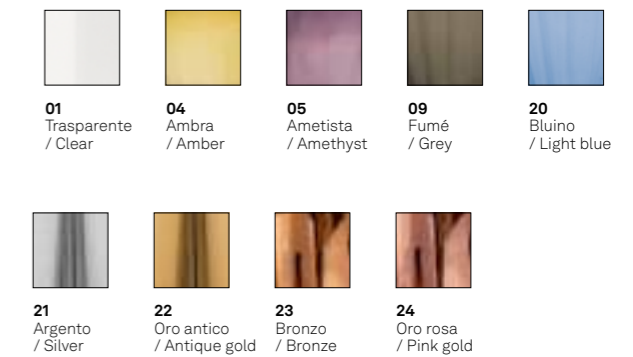

Giulietta

Sospensione / Suspension

LGL01*	H 153cm / 60"	E27
LGL11*	H 323cm / 127"	E27
LGL21*	H 523cm / 206"	E27

220-240V | 50-60Hz | 1x70W | **IP20**

Finiture disponibili / Available finishes

01	Trasparente / Clear
04	Ambra / Amber
05	Ametista / Amethyst
09	Fumé / Grey
20	Bluino / Light blue
21	Argento / Silver
22	Oro antico / Antique gold
23	Bronzo / Bronze
24	Oro rosa / Pink gold

Elemento modulare - gruppo luce

Modular element - lamp component kit

Rosoni compatibili a pag 214

Compatible canopies at pag 214

(*) Da completare con il codice della finitura colore / Complete with code of finish

Romeo

Sospensione / Suspension

LRM01*	H 153cm / 60"	E27
LRM11*	H 323cm / 127"	E27
LRM21*	H 523cm / 206"	E27

220-240V | 50-60Hz | 1x70W | **IP20**

Finiture disponibili / Available finishes

01	Trasparente / Clear
04	Ambra / Amber
05	Ametista / Amethyst
09	Fumé / Grey
20	Bluino / Light blue
21	Argento / Silver
22	Oro antico / Antique gold
23	Bronzo / Bronze
24	Oro rosa / Pink gold

Elemento modulare - gruppo luce

Modular element - lamp component kit

Rosoni compatibili a pag 214

Compatible canopies at pag 214

(*) Da completare con il codice della finitura colore / Complete with code of finish