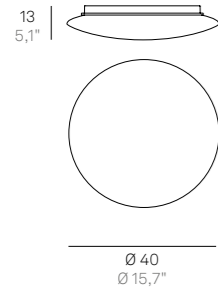

LL6112* **E27**

220-240V | 50-60Hz | 2x42W | **IP44**

Finiture disponibili / Available finishes

NE Trasparente / Clear

LD6112* **LED**

220-240V | 3000K | CRI>90 | 50-60Hz | 18,5W | 2100lm | beam angle 122° | **IP44**

Finiture disponibili / Available finishes

NE Trasparente / Clear

LD612603* **LED EMERGENCY (**)**

220-240V | 3000K | CRI>90 | 50-60Hz | 5-18,5W | 2100lm | beam angle 122° | **IP44**

Finiture disponibili / Available finishes

NE Trasparente / Clear

LD611213* **LED TRIAC**

LD611223* **LED DALI**

LD611233* **LED WI-FI**

220-240V | 3000K | CRI>90 | 50-60Hz | 18,5W | 2100lm | beam angle 122° | **IP44**

Finiture disponibili / Available finishes

NE Trasparente / Clear