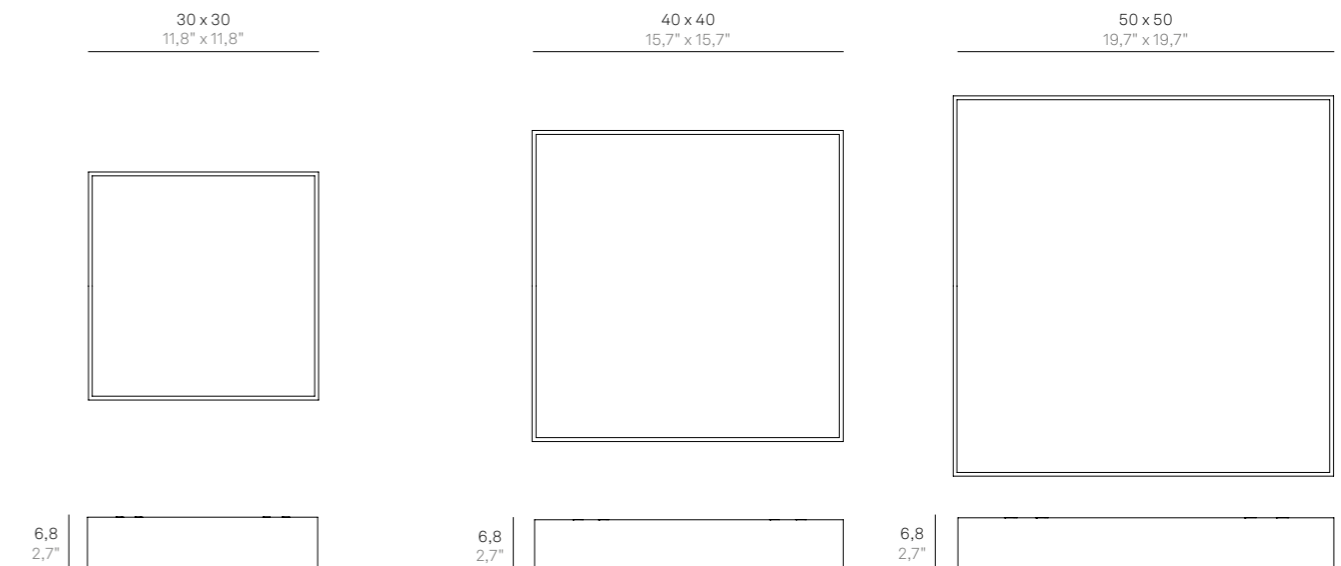

LD0973* LED TRIAC

200-240V | 3000K | CRI>90 | 50-60Hz | 28W | 3081lm | beam angle 107° | **IP40**

Finiture disponibili / Available finishes

A3 Alluminio satinato / Aluminum
B3 Bianco / White
N3 Nero opaco / Black

LD0974* LED TRIAC

200-240V | 3000K | CRI>90 | 50-60Hz | 34W | 3662lm | beam angle 109° | **IP40**

Finiture disponibili / Available finishes

A3 Alluminio satinato / Aluminum
B3 Bianco / White
N3 Nero opaco / Black

LD0975* LED TRIAC

200-240V | 3000K | CRI>90 | 50-60Hz | 40W | 4680lm | beam angle 109° | **IP40**

Finiture disponibili / Available finishes

A3 Alluminio satinato / Aluminum
B3 Bianco / White
N3 Nero opaco / Black

(*) Da completare con il codice della finitura colore / Complete with code of finish