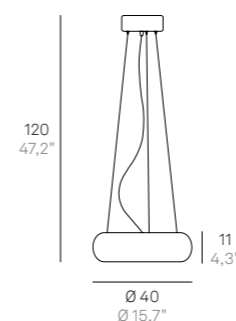

Treviso suspension lamp
→ **LD121303B**

Treviso

B
Bianco
/ White

Sospensione / Suspension

LED 2700-4000K su richiesta / on request

LL121103* **E27**

220-240V | 50-60Hz | 1x42W | **IP20**

Finiture disponibili / Available finishes