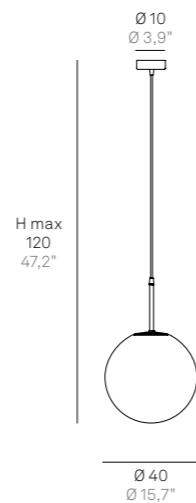

LL4101* E27
220-240V | 50-60Hz | 1x70W | **IP20**

Finiture disponibili / Available finishes

// Cromo / Chrome
B Bianco / White
N Nero / Black

Rosone incluso
Canopy included