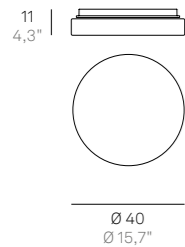

220-240V | 3000K | CRI>90 | 50-60Hz |
12,5W | 1350lm | beam angle 127° | **IP20**

Finiture disponibili / Available finishes
Bianco / White

LL8911 **E27**

220-240V | 50-60Hz | 2x52W | **IP20**

Finiture disponibili / Available finishes
Bianco / White