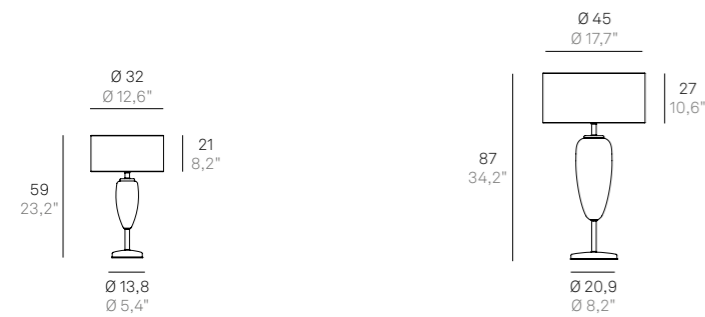

Tavolo / Table

LSH02* E27

220-240V | 50-60Hz | 1x70W | IP20

Finiture disponibili / Available finishes

01B	Trasparente / Clear
04B	Ambra / Amber
05B	Ametista / Amethyst
09B	Fumé / Grey
11B	Rosso / Red
20B	Bluino / Light blue
21N	Vetro argento / Silver glass
22N	Vetro oro / Gold glass

LSH06* E27

220-240V | 50-60Hz | 1x105W | IP20

Finiture disponibili / Available finishes

01B	Trasparente / Clear
04B	Ambra / Amber
05B	Ametista / Amethyst
09B	Fumé / Grey
11B	Rosso / Red
20B	Bluino / Light blue
21N	Vetro argento / Silver glass
22N	Vetro oro / Gold glass

(*) Da completare con il codice della finitura colore / Complete with code of finish

Parete / Wall

LSH22* E27

220-240V | 50-60Hz | 1x70W | IP20

Finiture disponibili / Available finishes

01B	Trasparente / Clear
04B	Ambra / Amber
05B	Ametista / Amethyst
09B	Fumé / Grey
11B	Rosso / Red
20B	Bluino / Light blue
21N	Vetro argento / Silver glass
22N	Vetro oro / Gold glass