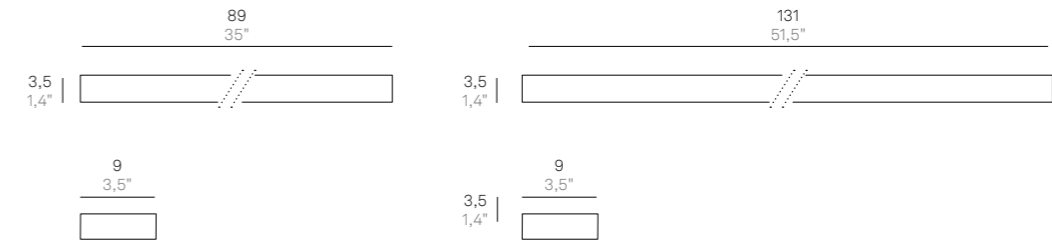

Stripe magneto

B3
Bianco
/ White

Parete / Wall

LD0076* LED

220-240V | 3000K | CRI>90 | 50-60Hz | 28W | 3444lm | beam angle 100° | **IP20**

Finiture disponibili / Available finishes
B3 Bianco / White

LD0077* LED

220-240V | 3000K | CRI>90 | 50-60Hz | 36W | 4454lm | beam angle 115° | **IP20**

Finiture disponibili / Available finishes
B3 Bianco / White